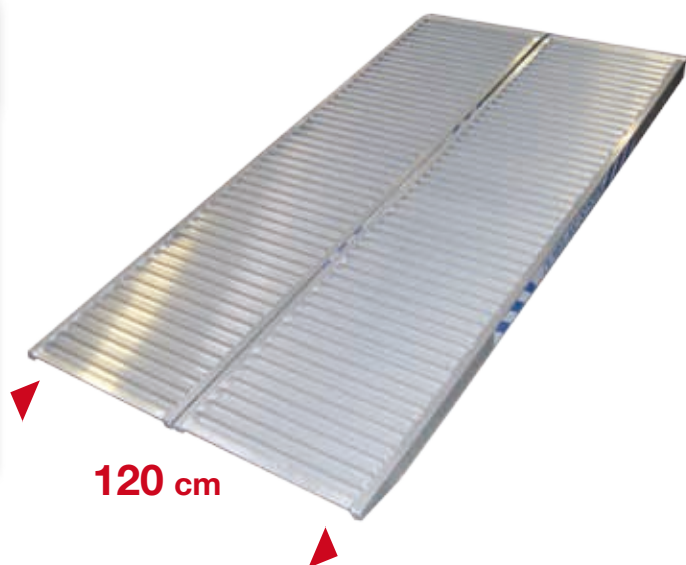

DUMBY-ALU-SYSTEM

FIXATION

A- Accessoire de verrouillage

B- Avec boulon (Trou Ø 12 mm)

Réf.	(kg)	(cm)	(kg)	(m ³)	
PA1/150	750	150	14	0,07	8028406000747
PA2/200	700	200	20	0,10	8028406000754
PA3/250	650	250	25	0,12	8028406000761
PA4/300	550	300	30	0,14	8028406000778
PA5/350	500	350	34	0,17	8028406000785
PA6/400	450	400	38	0,19	8028406000792

Inclinaison maxi **30%**
Angle d'inclinaison **16°**