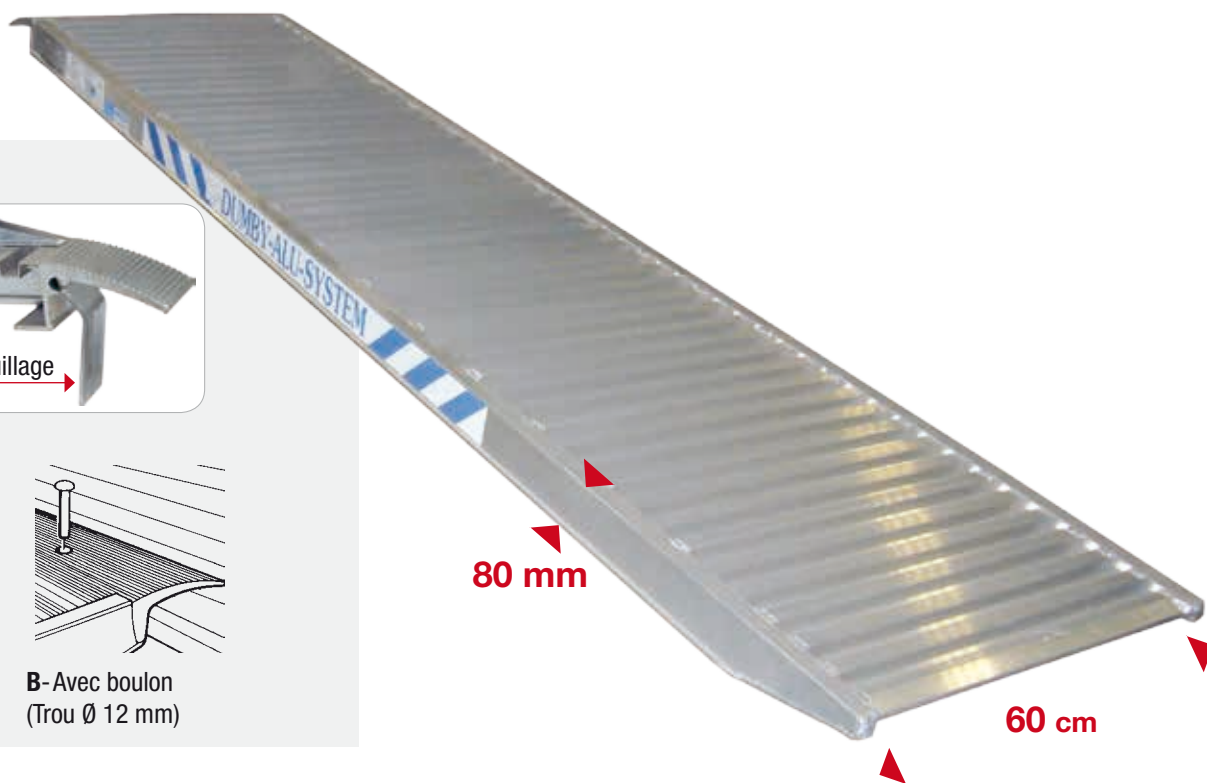

DUMBY-ALU-SYSTEM

FIXATION

A- Accessoire de verrouillage

B- Avec boulon (Trou Ø 12 mm)

Réf.	(kg)	(cm)	(kg)	(m ³)	
PA1/150	750	150	14	0,07	8028406000747
PA2/200	700	200	20	0,10	8028406000754
PA3/250	650	250	25	0,12	8028406000761
PA4/300	550	300	30	0,14	8028406000778
PA5/350	500	350	34	0,17	8028406000785
PA6/400	450	400	38	0,19	8028406000792

Inclinaison maxi **30%**
Angle d'inclinaison **16°**