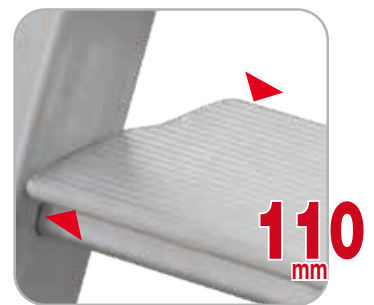

FERMO

- Marchepieds professionnels pliable en aluminium.
- Grande plate-forme 32x46 cm
- Marches: 110 mm
- Inclinaison confortable de 68°

150 kg MAX

EU EN14183 EUROPEAN NORM

TUV SUD **GS**

10 ANS GARANTIE **MADE IN ITALY 100%** **USAGE PROFESSIONNEL INTENSIF**

17 cm

Réf.	Nombre de marches	(cm)	(cm)	(cm)	(cm)	(cm)	(kg)	(m ³)	Ean
F-3	2+ped.	64	254	71	53	91	5,4	0,15	8028406106890
F-4	3+ped.	88	278	89	56	115	6,25	0,21	8028406106906

16 cm **cm 32** **cm 46**