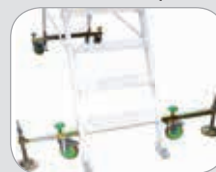

SCALA A PONTE

DIVA

DIVA è scala a ponte in alluminio. Solida struttura idonea per collegamenti fissi e d'ispezione ad impianti e attraversamenti di linee industriali.

Utile in ambienti nautici per la visione esterna d'imbarcazioni.

Certificato:

VERSIONE SPECIALE SU RUOTE

Non fissata a terra, munita di accessori di sicurezza obbligatori.

ACCESSORI

2 basi con ruote Ø 125 mm piroettanti + freno + 2 livellatori telescopici a vite

SICUREZZA: 2 barre antidivaricamento sempre obbligatorie