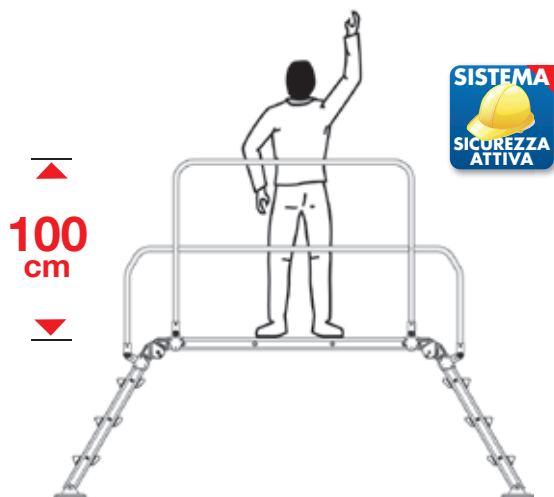

Gradini profondi 150 mm.
Esclusivo sistema a 10 punti di fissaggio senza saldature

Speciali articolazioni in alluminio fuso