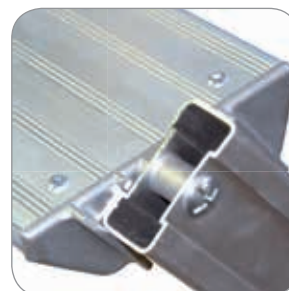

SICUREZZA: Struttura da fissare a terra.

- Parapetti protettivi da ambo i lati.
- Piedi d'appoggio pre-forati per il fissaggio a terra.
- Pieghevole per il trasporto.
- Ampia pedana in alluminio con piano in legno Eurodeck antiscivolo, idroresistente, melaminico.

Certificato:

VERSIONE SPECIALE SU RUOTE

Non fissata a terra, munita di accessori di sicurezza obbligatori.

ACCESSORI

2 basi con ruote Ø 125 mm piroettanti + freno + 2 livellatori telescopici a vite

SICUREZZA: 2 barre antidivaricamento sempre obbligatorie

Gradini profondi 150 mm.
Esclusivo sistema a 10 punti di fissaggio senza saldature

Speciali articolazioni in alluminio fuso