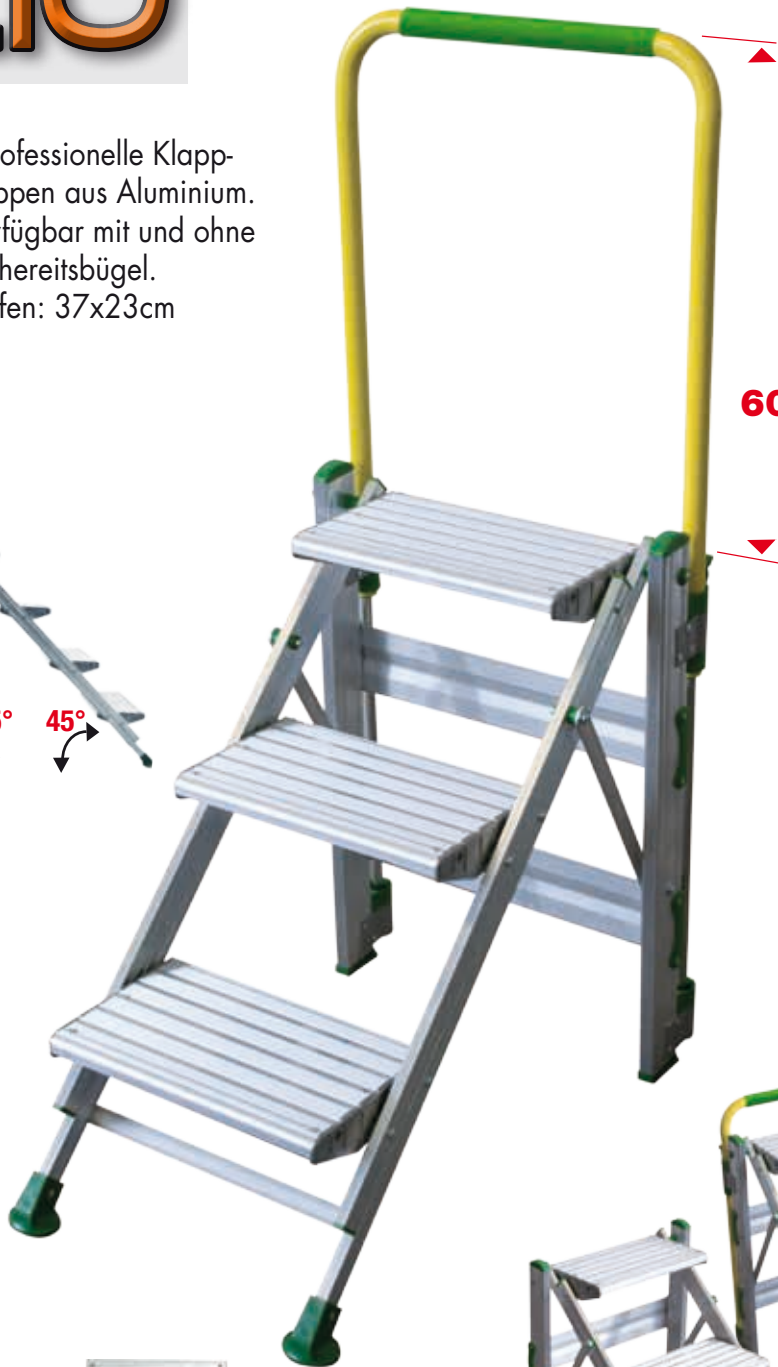

PLIO

- Professionelle Klapp-treppen aus Aluminium.
- Verfügbar mit und ohne Sicherheitsbügel.
- Stufen: 37x23cm

150 kg MAX

EN14183 EUROPEAN NORM

Stufen 230 mm mit Endteile aus Gussaluminium

Best.-Nr.	Stufenzahl	(cm)	(cm)	(cm)	(cm)	(kg)	(m ³)	Ean
P0-2	2	52	55	242	87	4,2	0,05	8028406106920
P0-3	3	73	79	265	119	6,5	0,07	8028406106937
P0-4	4	96	104	288	152	8,8	0,14	8028406106944
P0-3M	3	73	79	265	119	7,0	0,11	8028406106968
P0-4M	4	96	104	288	152	9,3	0,15	8028406106975