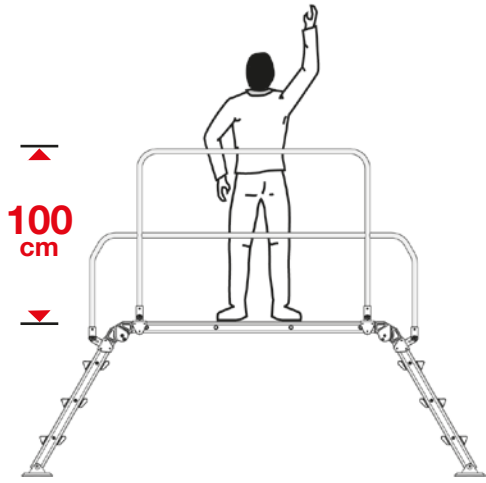

Provided with compulsory safety devices.
Not fixed to the ground

OPTIONAL ACCESSORIES

2 bases with Ø 125 turning castors with brake + 2 telescopic levellers

SAFETY:

2 compulsory anti-splay bars

Code	treads number	(cm)	(cm)	(cm)	(cm)	(kg)	(m ³)	Ean
90X53 cm PLATFORM								
DIVA 2/90	2+2+Platform	67,9	278	169,4	125,6	32,00	0,57	8028406102687
DIVA 3/90	3+3+Platform	89,5	300	194,4	125,6	35,00	0,63	8028406102700
DIVA 4/90	4+4+Platform	111,2	320	219,4	150,6	36,50	0,69	8028406102724
DIVA 5/90	5+5+Platform	132,8	340	244,4	175,6	38,00	0,75	8028406102748
DIVA 6/90	6+6+Platform	154,5	360	269,4	200,6	39,50	0,81	8028406102762
DIVA 7/90	7+7+Platform	176,1	385	294,4	225,6	41,00	1,04	8028406102786
DIVA 8/90	8+8+Platform	197,8	405	319,4	250,6	42,50	1,10	8028406102809
120X53 cm PLATFORM								
DIVA 2/120	2+2+Platform	67,9	278	199,4	155,6	33,50	0,67	8028406102694
DIVA 3/120	3+3+Platform	89,5	300	224,4	155,6	36,80	0,73	8028406102717
DIVA 4/120	4+4+Platform	111,2	320	249,4	180,6	40,00	0,79	8028406102731
DIVA 5/120	5+5+Platform	132,8	340	274,4	205,6	42,80	0,85	8028406102755
DIVA 6/120	6+6+Platform	154,5	360	299,4	230,6	46,00	0,91	8028406102779
DIVA 7/120	7+7+Platform	176,1	385	324,4	255,6	49,00	1,15	8028406102793
DIVA 8/120	8+8+Platform	197,8	405	349,4	280,6	52,00	1,21	8028406102816
ACCESSORIES								
DIBS2-3/90	2 basis with castors + 2 levellers + 2 anti-splay bars (from 2 to 3 treads - 90 cm width)							8028406106791
DIBS4-8/90	2 basis with castors + 2 levellers + 2 anti-splay bars (from 4 to 8 treads - 90 cm width)							8028406106807
DIBS2-3/120	2 basis with castors + 2 levellers + 2 anti-splay bars (from 2 to 3 treads - 120 cm width)							8028406106814
DIBS4-8/120	2 basis with castors + 2 levellers + 2 anti-splay bars (from 4 to 8 treads - 120 cm width)							8028406106821

200 kg
MAX

150 mm non-slip aluminium treads.
Exclusive stile/tread connection through 10 points, without welding

Aluminium die casting hinge