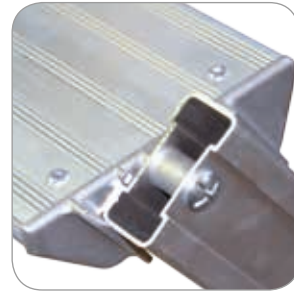

Provided with compulsory safety devices.
Not fixed to the ground

OPTIONAL ACCESSORIES

2 bases with Ø 125 turning castors with brake + 2 telescopic levellers

SAFETY:

2 compulsory anti-splay bars

Code	treads number	(cm)	(cm)	(cm)	(cm)	(kg)	(m ³)	Ean
90X53 cm PLATFORM								
DIVA 2/90	2+2+Platform	67,9	278	169,4	125,6	32,00	0,57	8028406102687
DIVA 3/90	3+3+Platform	89,5	300	194,4	125,6	35,00	0,63	8028406102700
DIVA 4/90	4+4+Platform	111,2	320	219,4	150,6	36,50	0,69	8028406102724
DIVA 5/90	5+5+Platform	132,8	340	244,4	175,6	38,00	0,75	8028406102748
DIVA 6/90	6+6+Platform	154,5	360	269,4	200,6	39,50	0,81	8028406102762
DIVA 7/90	7+7+Platform	176,1	385	294,4	225,6	41,00	1,04	8028406102786
DIVA 8/90	8+8+Platform	197,8	405	319,4	250,6	42,50	1,10	8028406102809
120X53 cm PLATFORM								
DIVA 2/120	2+2+Platform	67,9	278	199,4	155,6	33,50	0,67	8028406102694
DIVA 3/120	3+3+Platform	89,5	300	224,4	155,6	36,80	0,73	8028406102717
DIVA 4/120	4+4+Platform	111,2	320	249,4	180,6	40,00	0,79	8028406102731
DIVA 5/120	5+5+Platform	132,8	340	274,4	205,6	42,80	0,85	8028406102755
DIVA 6/120	6+6+Platform	154,5	360	299,4	230,6	46,00	0,91	8028406102779
DIVA 7/120	7+7+Platform	176,1	385	324,4	255,6	49,00	1,15	8028406102793
DIVA 8/120	8+8+Platform	197,8	405	349,4	280,6	52,00	1,21	8028406102816
ACCESSORIES								
DIBS2-3/90	2 basis with castors + 2 levellers + 2 anti-splay bars (from 2 to 3 treads - 90 cm width)							8028406106791
DIBS4-8/90	2 basis with castors + 2 levellers + 2 anti-splay bars (from 4 to 8 treads - 90 cm width)							8028406106807
DIBS2-3/120	2 basis with castors + 2 levellers + 2 anti-splay bars (from 2 to 3 treads - 120 cm width)							8028406106814
DIBS4-8/120	2 basis with castors + 2 levellers + 2 anti-splay bars (from 4 to 8 treads - 120 cm width)							8028406106821

200 kg
MAX

150 mm non-slip aluminium treads.
Exclusive stile/tread connection through 10 points, without welding

Aluminium die casting hinge