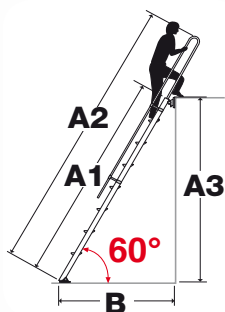

Profondeur des marches
150 mm.
Assemblage marches /
montants anti-rotation