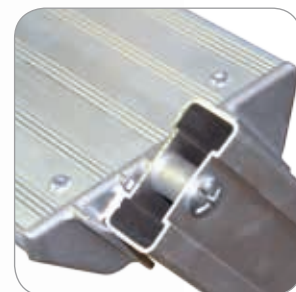

Profondeur des marches
150 mm.
Assemblage marches /
montants anti-rotation