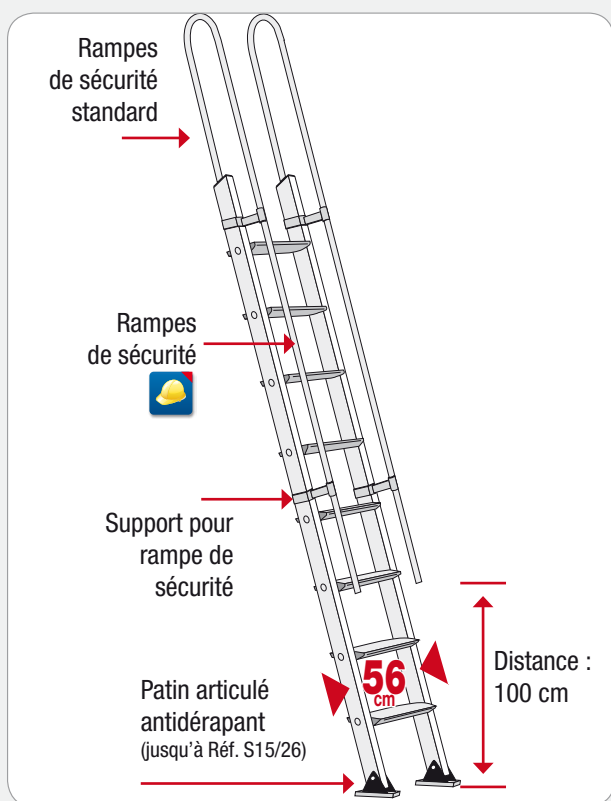

### ACCESSOIRES OPTIONNELS

FU-016	Support fixe pour rampe de sécurité	8028406106463
FU-109	Support pliant pour rampe de sécurité	8028406106470
FU-076	Support barre d'appui	8028406106487
FU-037	Support double pour rampe de sécurité h 34 cm	8028406106753
MAN	Rame de sécurité Ø 25 mm	8028406106494
CORR	Barre d'appui Ø 25 mm en aluminium	8028406106500
FE-011	Crochet standard	8028406004134
FE-010/1	Crochet long pour rangement vertical	8028406106517
S15/D15	Entretoises soudées	8028406106524
S15-MCSTD	Rampes de sécurité standard	8028406106531
S15-MCVER	Rampes de sécurité verticales	8028406106548
PL-228	Roues pour déplacement latéral	8028406106555

**DE SERIE**

Barre stabilisatrice avec raccords en fonte d'aluminium et patins en caoutchouc **seulement sur échelle pas fixées au mur**, à partir de la Réf. S15/27

Réf.	(cm)
BA-F107/S15	107

**EN OPTION :**  
Rampes de sécurité  
verticales

**EN131**  
EUROPEAN NORM

MISE A JOUR AVEC LA NOUVELLE NORME: 01/2018

Profondeur des marches  
150 mm.  
Assemblage marches /  
montants anti-rotation

### DE SERIE

Très confortable  
grâce à l'inclinaison  
à 60°

Patins articulés,  
sans barre jusqu'à  
Réf. S15/26.  
Autres mesures  
seulement si  
échelle fixée  
au mur