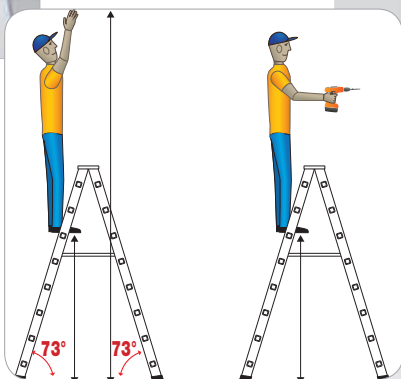

MASTER PRO

MASTER PRO è scala d'alluminio a doppia salita a pioli 30x30 mm rombo inclinati per l'appoggio piano del piede da ambo i lati.

I pioli sono fissati ai montanti tramite ribordature passanti oltre a saldature supplementari che ne garantiscono eccezionale tenuta. È scala di grandi dimensioni per uso professionale intensivo indicata per alti solai, manutenzioni industriali ed allestimenti fieristici.

I montanti 30x65 mm nervati garantiscono rigidità anche a quote elevate.

Cerniere d'acciaio

ESATTA
POSIZIONE
DI LAVORO14
cm

Codice	N° gr.	(cm)	(cm)	(cm)	(cm)	(cm)	(kg)	(m ³)	Codice Ean
MA-350	13	350	192	480	76	355	17	0,38	8028406004097
MA-400	15	400	220	530	82	405	23	0,46	8028406004103
MA-450	17	450	248	570	88	455	29	0,56	8028406004110

30x65 mm

75°

75°

14 cm

34 cm

27,5 cm

Pioli passanti
ribordati e fissati
con saldatura
supplementare