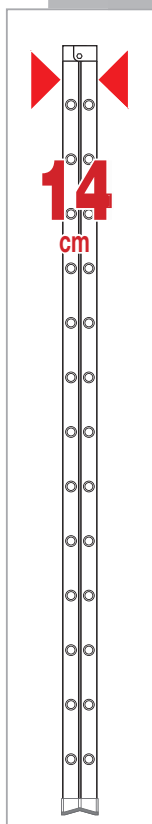

MASTER PRO

MASTER PRO è scala d'alluminio a doppia salita a pioli 30x30 mm rombo inclinati per l'appoggio piano del piede da ambo i lati.

I pioli sono fissati ai montanti tramite ribordature passanti oltre a saldature supplementari che ne garantiscono eccezionale tenuta. È scala di grandi dimensioni per uso professionale intensivo indicata per alti solai, manutenzioni industriali ed allestimenti fieristici.

I montanti 30x65 mm nervati garantiscono rigidità anche a quote elevate.

Cerniere d'acciaio

ESATTA
POSIZIONE
DI LAVORO14
cm

Codice	N° gr.	(cm)	(cm)	(cm)	(cm)	(cm)	(kg)	(m ³)	Codice Ean
MA-350	13	350	192	480	76	355	17	0,38	8028406004097
MA-400	15	400	220	530	82	405	23	0,46	8028406004103
MA-450	17	450	248	570	88	455	29	0,56	8028406004110

30x65 mm

75°

75°

14 cm

34 cm

27,5 cm

Pioli passanti
ribordati e fissati
con saldatura
supplementare