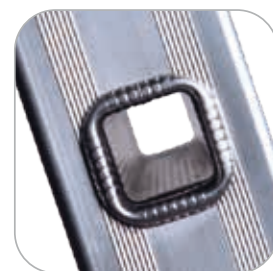

# SCALA PIEGHEVOLE HOBBY·DUE

...ricerca di solide posizioni

HOBBY DUE scala in alluminio con snodi automatici d'acciaio centrali per uso in posizione tutta lunga (scala semplice) oppure piegata a cavalletto con fermo di massima apertura. Barra stabilizzatrice solo a terra e conseguente minima larghezza di 34,5 cm in alto per favorire l'accesso a botole o vegetazioni.

Cerniere d'acciaio a ricerca automatica delle posizioni

EU EN131 EUROPEAN NORM

TÜVRheinland CERTIFIED

GS geprüfte Sicherheit

150 kg MAX

81/2008 DECRETO LEGISLATIVO

AGGIORNAMENTO 1/18: ATTIVO

Piolo a sezione quadra 30x30 mm

Barra stabilizzatrice montata alla base

Codice	N° gr.	(cm)	(cm)	(cm)	(cm)	(cm)	(cm)	(kg)	(m <sup>3</sup> )	Codice Ean	
H2/310	5 + 5	161,7	312	152,5	109,0	402	242	77	8,6	0,07	8028406102250
H2/370	6 + 6	191,7	372	181,5	126,0	462	271	77	9,6	0,08	8028406102267
H2/430	7 + 7	221,7	432	209,8	147,0	522	361	89	11,0	0,10	8028406102274