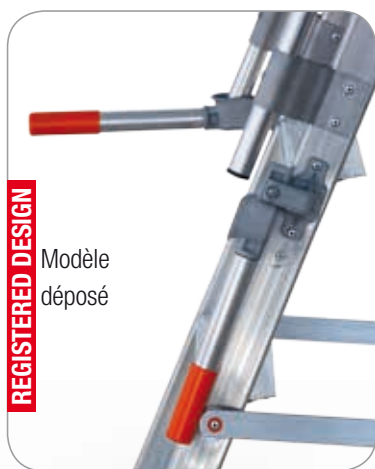

Marchepieds professionnels équipés de 2 rampes de sécurité. Encombrement réduites. Roues basculantes activées seulement après le soulèvement du plan de montée.

- Poignées pliables pour le soulèvement du plan de montée.
- Rampes de sécurité.
- Compas en aluminium anti-fermeture et anti-écartement.

LES COULEURS DE MAYORÀ:
Pièces Plastiques: RAL 9004 Noir
Poignées: RAL 2004 Orange

REGISTERED DESIGN

Modèle déposé

EN131
EUROPEAN NORM

MISE A JOUR AVEC LA NOUVELLE NORME: 01/2018

Réf.	(mm)	N° marches avec plate-forme	(cm)	(cm)	(cm)	(cm)	(cm)	(cm)	(cm)	(kg)	(m ³)	Ean
QM-5	24x50	5	112	182	292	114	50	198	28,5	8,6	0,28	8028406109525
QM-6	24x50	6	136	206	316	130	53	222	28,5	9,3	0,34	8028406109532
QM-7	24x50	7	159	229	339	150	56	247	28,5	10	0,39	8028406109549
QM-8	24x50	8	182	252	363	165	59	272	28,5	11,3	0,46	8028406109556
QM-9	24x60	9	205	275	385	181	62	297	31	13	0,52	8028406109563
QM-10	24x60	10	228	288	408	184	65	312	31	13,8	0,22	8028406109662
QM-11	24x60	11	252	312	432	199	68	337	31	15	0,25	8028406109679
QM-12	24x60	12	276	336	456	215	71	362	31	16,1	0,28	8028406109686