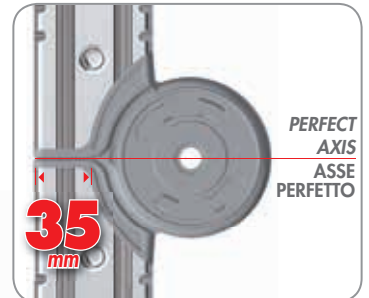

24x60 mm

30x69 mm

24 cm

*BK/6: solo posizione a cavalletto

EN131-1/2/3/4
EUROPEAN NORM

TÜV Italia
Attestation of Conformity
No.: VA_MES 16 05 097

PERFECT
AXIS
ASSE
PERFETTO

Lame d'acciaio fuse nelle cerniere
ad impedire ogni cedimento.