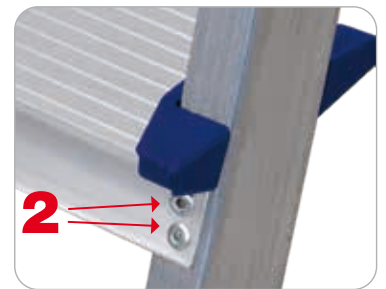

PORTATA

Scala domestica  
in alluminio con  
paracorpo ad  
arco chiuso.  
Solida leggera e  
maneggevole.

Pedana in acciaio verniciato.  
Montanti anteriori 40x20 mm  
Montanti retro 35x20 mm

# K100

**DOMUS**  
...Profumo di Casa

Prodotto testato da: TÜV Italia  
rapporto di prova n.  
MES1286821A00TR

Pedana

Paracorpo ad arco chiuso

Anti scivolo da 80 mm  
con doppi rivetti

Cerniera

Cod.	N° gr. con ped.	(cm)	(cm)	(cm)	(cm)	(cm)	(cm)	(kg)	(m <sup>3</sup> )	Codice Ean
K100-3	3	62	122	69	242	44	133	3,10	0,06	8028406113058
K100-4	4	84	144	84	273	46	157	3,50	0,07	8028406113065
K100-5	5	106	166	100	286	49	181	4,00	0,09	8028406113072
K100-6	6	128	188	119	310	51	204	4,80	0,10	8028406113089
K100-7	7	151	210	133	331	53	228	5,40	0,12	8028406113096
K100-8	8	173	232	150	352	56	253	6,60	0,14	8028406113102