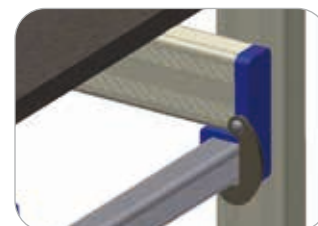

PENNY
..mon ami

- Echafaudage en aluminium à usage domestique.
- Compact.
- Equipé d'un plateau.
- Section montants : 24 x 50 mm.

Porte-outils

Crochet de sécurité anti-basculement

Mouvements facilités grâce aux roues Ø 90 mm

Position rattrapage de niveau

Réf.	(kg)	(m ³)	PIECES	
PEY	15	0,28	1	8028406106661