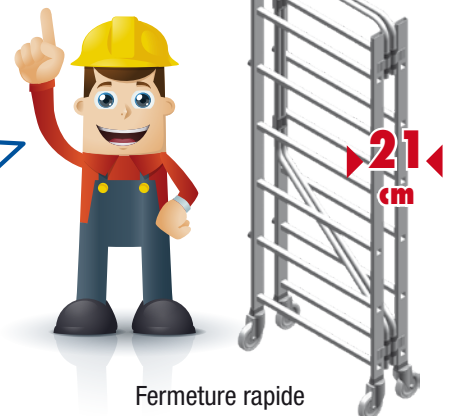

SPECIAL "PIEGO"

- Echafaudage professionnel pliable en aluminium.
- Hauteur de travail maxi 2,80 m.
- Montage rapide.
- Section montants : 25 x 65 mm.
- Echelons : 30 x 30 mm.
- 4 roues Ø 100 mm avec frein.

Insert en polyamide pour faciliter la rotation des articulations

Echelon 30 x 30 mm

Fixation rapide des diagonales

Passage de porte même en position ouverte

Fermeture rapide

Réf.	(kg)	(m ³)	PIECES	
S/PIEGO	31,5	0,42	1	8028406035039