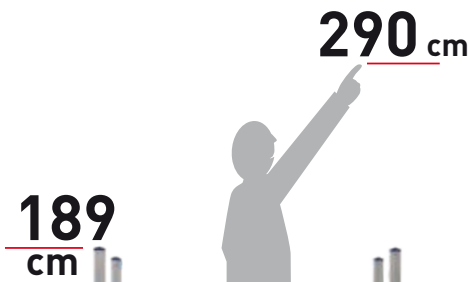

PLATEAU
41x125 cm

barre stabilisatrice
équipée des roues
inactives

Réf.	(kg)	(m ³)	Pieces	Ean
P6	14,6	0,16	1	8028406112983

150
kg
MAX

Position rattrapage de niveau. Les diagonales s'accrochent sur un seul coté

Echelles parallèles pour accueillir deux brides en resine souple afin de protéger les sols en général, même les plus délicats

Verrouillage à expansion