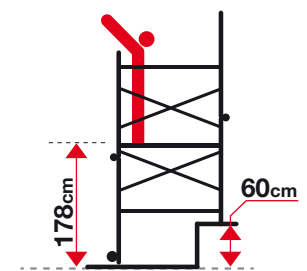

2 Echelles simples

2 Echelles doubles

TEMPS DE MONTAGE

Première utilisation: **12 Min**

Après: **4 Min**

PRÊTE POUR L'UTILISATION! IL FAUT MONTER SEULEMENT LES DEUX BARRES STABILISATRICES

1 COLIS

Réf.	(cm)	(cm)	(cm)	(cm)	(cm)	(cm)	(cm)	(cm)	(cm)	(Kg)	(m3)	PIECES	
PN	310	378	156	159	288	310	382	153	260	34,50	0,32	1	8028406106401

Produit livré emballé sous film PLV et notice

310
cm

178
cm

BASE :
114x156 cm
STRUCTURE :
58x156 cm
PLATEAU :
51x143 cm

150
kg
MAX

EU EN131
EUROPEAN NORM
(Position échelle)
NFE 85-200
(Position échafaudage)

24 x 60 mm

Echafaudage d'intérieur

Les échelles qui se replient à l'extérieur, permettent de transformer la structure en échafaudage d'intérieur sans démonter la partie du bas

EXCLUSIF!!