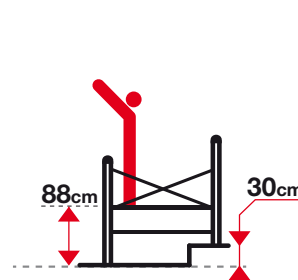

2 Echelles simples

2 Echelles doubles

TEMPS DE MONTAGE

Première utilisation: **12 Min**

Après: **4 Min**

PRÊTE POUR L'UTILISATION! IL FAUT MONTER SEULEMENT LES DEUX BARRES STABILISATRICES

1 COLIS

Réf.	(cm)	(cm)	(cm)	(cm)	(cm)	(cm)	(cm)	(cm)	(cm)	(Kg)	(m3)	PIECES	
PN	310	378	156	159	288	310	382	153	260	34,50	0,32	1	8028406106401

Produit livré emballé sous film PLV et notice

310
cm

178
cm

BASE :
114x156 cm
STRUCTURE :
58x156 cm
PLATEAU :
51x143 cm

150
kg
MAX

EU EN131
EUROPEAN NORM
(Position échelle)
NFE 85-200
(Position échafaudage)

24 x 60 mm

Echafaudage d'intérieur

Les échelles qui se replient à l'extérieur, permettent de transformer la structure en échafaudage d'intérieur sans démonter la partie du bas

EXCLUSIF!!