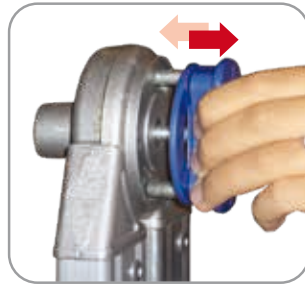

- Echafaudage tout aluminium multi-fonctions à usage domestique.
- Assemblage liaison lisses/diagonales montant très rapide grâce à un système de verrouillage à expansion automatique.

Plateau avec trappe, structure aluminium, en bois antidérapant et résistant à l'eau

C'est-à-dire: **NORME FSC**
(pour le respect de l'environnement)

Articulation automatique, structure en fonte aluminium

Crochet très solide en aluminium, soudé au plateau

Système de verrouillage à expansion automatique

2 Echelles simples

2 Echelles doubles

TEMPS DE MONTAGE

Première utilisation: **12 Min**

Après: **4 Min**

PRÊTE POUR L'UTILISATION! IL FAUT MONTER SEULEMENT LES DEUX BARRES STABILISATRICES

1 COLIS

Réf.	(cm)	(cm)	(cm)	(cm)	(cm)	(cm)	(cm)	(cm)	(cm)	(Kg)	(m3)	PIECES	
PN	310	378	156	159	288	310	382	153	260	34,50	0,32	1	8028406106401