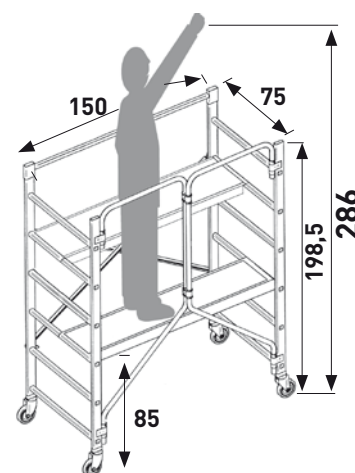

SPECIAL "PIEGO"

BÜHNENBREITE: 68 cm
BÜHNENLÄNGE: 153 cm

150 kg
MAX

2PFG 1273/11.10

- Professionelles Gerüst aus Aluminium.
- Hergestellt mit exklusiven Verbindungssystemen aus Nylon und Aluminium, so dass es in Sekundenschnelle zusammengeklappt werden kann.
- Schneller Auf- und Abbau.
- Ausgestattet mit Tasche um die Horizontal- und Diagonalstreben aufzubewahren bzw. zu transportieren.
- Holmabmessung 25x65 mm.
- Rollen mit Bremse Ø100 mm.
- Sprossen 30x30 mm.

Klapp-Rahmenteil Gelenk. Nylon Buchse für Gelenk.

Sprossen 30x30 mm.

Schnelle Befestigung der Diagonalen durch Feder aus rostfreiem Stahl.

Türegängig - auch im aufgebauten Zustand.
Schneller Verschluss und in zusammengeklapptem Zustand sehr Platz sparend.