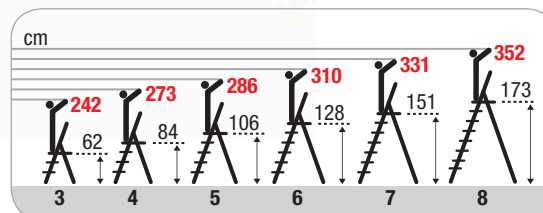

Montanti: 40x20 mm / 35x20 mm

Gradini antisdrucciolo 80 mm.

EU EN131 EUROPEAN NORM

150 kg MAX

81/2008 DECRETO LEGISLATIVO

AGGIORNAMENTO 1/18: ATTIVO

Capiente vaschetta porta oggetti

COLORI:

Arancio Brillante RAL 2009

Nero Elegante RAL 9004

Cerniera

Pedana

OCCHIO AI DOPPI RIVETTI DAVANTI.
La scala è stabile e compatta.

	Cod. PLUS	N° gr. con ped.	(cm)	(cm)	(cm)	(cm)	(kg)	(m ³)	Codice Ean
	E3/P	3	122	69	44	133	3,60	0,06	8028406107002
	E4/P	4	144	84	46	157	4,20	0,07	8028406107019
	E5/P	5	166	100	49	181	4,80	0,09	8028406107026
	E6/P	6	188	119	51	204	5,40	0,10	8028406107033
	E7/P	7	210	133	53	228	6,40	0,12	8028406107040
	E8/P	8	232	150	56	253	8,00	0,14	8028406107057