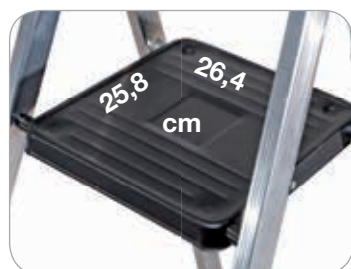

Montanti: 40x20 mm / 35x20 mm

Gradini antisdrucciolo 80 mm.

EU EN131 EUROPEAN NORM

150 kg MAX

81/2008 DECRETO LEGISLATIVO

AGGIORNAMENTO 1/18: ATTIVO

Capiente vaschetta porta oggetti

COLORI:

Arancio Brillante RAL 2009

Nero Elegante RAL 9004

Cerniera

Pedana

OCCHIO AI DOPPI RIVETTI DAVANTI.
La scala è stabile e compatta.

	Cod. PLUS	N° gr. con ped.	(cm)	(cm)	(cm)	(cm)	(kg)	(m ³)	Codice Ean
	E3/P	3	122	69	44	133	3,60	0,06	8028406107002
	E4/P	4	144	84	46	157	4,20	0,07	8028406107019
	E5/P	5	166	100	49	181	4,80	0,09	8028406107026
	E6/P	6	188	119	51	204	5,40	0,10	8028406107033
	E7/P	7	210	133	53	228	6,40	0,12	8028406107040
	E8/P	8	232	150	56	253	8,00	0,14	8028406107057