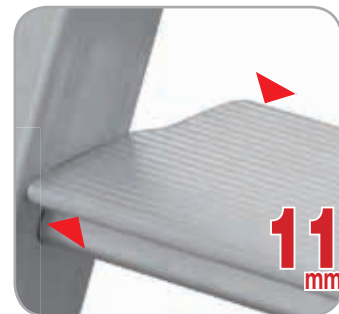

10 ANNI
GARANZIA

MADE
IN ITALY
100%

FERMO

FERMO
...L'amico sicuro

Sgabello professionale pieghevole d'alluminio a salita singola con ampia pedana fusa 32x46 cm. Gradini profondi 110 mm. Comoda inclinazione a 68°.

150
kg
MAX

EN14183
EUROPEAN NORM

81/2008
DECRETO LEGISLATIVO

460
mm

Cod.	N°gr.	(cm)	(cm)	(cm)	(cm)	(cm)	(kg)	(m ³)	Codice Ean
F-3	2+ped.	64	254	71	53	91	5,4	0,15	8028406106890
F-4	3+ped.	88	278	89	56	115	6,25	0,21	8028406106906