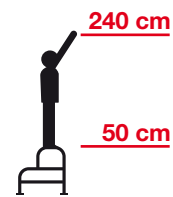

DOTTO
Ref. DT-1

kg: 2,5; m³: 0,04
EAN 8028406109631

RIGOLO
Ref. RG-2

kg: 5; m³: 0,13
EAN 8028406000457

PLANO
Ref. PL-3

kg: 8,5; m³: 0,45
EAN 8028406000488

Ref.	Número peldaños	(cm)	(cm)	(cm)	(cm)
DT-1	1	36	55	-	36
RG-2	2	50	36	50	36
RG-2PL	2	43	42	54	42
PL-3	3	77	55	78	55
PL-4	4	97	55	78	55
PLC-2	2	70	50	64	44

EN14183
EUROPEAN NORM

150 kg
MAX

**PLANO
MAXI**

Ref. PL-4

kg: 12,0; m³: 0,76
EAN 8028406090335

**RIGOLO
PLUS**

Ref. RG-2PL

kg: 5,8; m³: 0,28
EAN 8028406106982