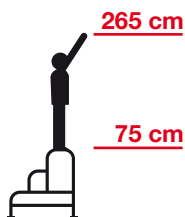

DOTTO
Ref. DT-1

kg: 2,5; m³: 0,04
EAN 8028406109631

RIGOLO
Ref. RG-2

kg: 5; m³: 0,13
EAN 8028406000457

PLANO
Ref. PL-3

kg: 8,5; m³: 0,45
EAN 8028406000488

Ref.	Número peldaños	(cm)	(cm)	(cm)	(cm)
DT-1	1	36	55	-	36
RG-2	2	50	36	50	36
RG-2PL	2	43	42	54	42
PL-3	3	77	55	78	55
PL-4	4	97	55	78	55
PLC-2	2	70	50	64	44

EN14183
EUROPEAN NORM

150 kg
MAX

**PLANO
MAXI**

Ref. PL-4

kg: 12,0; m³: 0,76
EAN 8028406090335

**RIGOLO
PLUS**

Ref. RG-2PL

kg: 5,8; m³: 0,28
EAN 8028406106982