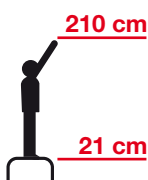

DOTTO
Ref. DT-1

kg: 2,5; m³: 0,04
EAN 8028406109631

RIGOLO
Ref. RG-2

kg: 5; m³: 0,13
EAN 8028406000457

PLANO
Ref. PL-3

kg: 8,5; m³: 0,45
EAN 8028406000488

Ref.	Número peldaños	(cm)	(cm)	(cm)	(cm)
DT-1	1	36	55	-	36
RG-2	2	50	36	50	36
RG-2PL	2	43	42	54	42
PL-3	3	77	55	78	55
PL-4	4	97	55	78	55
PLC-2	2	70	50	64	44

EN14183
EUROPEAN NORM

150 kg
MAX

**PLANO
MAXI**

Ref. PL-4

kg: 12,0; m³: 0,76
EAN 8028406090335

**RIGOLO
PLUS**

Ref. RG-2PL

kg: 5,8; m³: 0,28
EAN 8028406106982