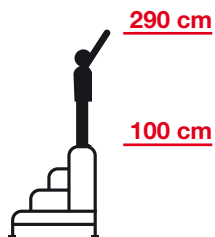

DOTTO
Ref. DT-1

kg: 2,5; m³: 0,04
EAN 8028406109631

RIGOLO
Ref. RG-2

kg: 5; m³: 0,13
EAN 8028406000457

PLANO
Ref. PL-3

kg: 8,5; m³: 0,45
EAN 8028406000488

Ref.	Número peldaños	(cm)	(cm)	(cm)	(cm)
DT-1	1	36	55	-	36
RG-2	2	50	36	50	36
RG-2PL	2	43	42	54	42
PL-3	3	77	55	78	55
PL-4	4	97	55	78	55
PLC-2	2	70	50	64	44

EN14183
EUROPEAN NORM

150 kg
MAX

**PLANO
MAXI**

Ref. PL-4

kg: 12,0; m³: 0,76
EAN 8028406090335

**RIGOLO
PLUS**

Ref. RG-2PL

kg: 5,8; m³: 0,28
EAN 8028406106982