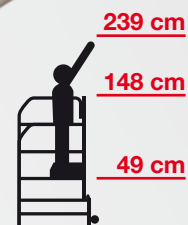

DOTTO
Ref. DT-1

kg: 2,5; m³: 0,04
EAN 8028406109631

RIGOLO
Ref. RG-2

kg: 5; m³: 0,13
EAN 8028406000457

PLANO
Ref. PL-3

kg: 8,5; m³: 0,45
EAN 8028406000488

Ref.	Número peldaños	(cm)	(cm)	(cm)	(cm)
DT-1	1	36	55	-	36
RG-2	2	50	36	50	36
RG-2PL	2	43	42	54	42
PL-3	3	77	55	78	55
PL-4	4	97	55	78	55
PLC-2	2	70	50	64	44

EN14183
EUROPEAN NORM

150 kg
MAX

**PLANO
MAXI**

Ref. PL-4

kg: 12,0; m³: 0,76
EAN 8028406090335

**RIGOLO
PLUS**

Ref. RG-2PL

kg: 5,8; m³: 0,28
EAN 8028406106982

— Ruedas inactivas

— Ruedas inactivas

PALCO

Ref. PLC-2

kg: 13,4; m³: 0,66
EAN 8028406106999