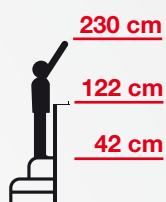

DOTTO
Ref. DT-1

kg: 2,5; m³: 0,04
EAN 8028406109631

RIGOLO
Ref. RG-2

kg: 5; m³: 0,13
EAN 8028406000457

PLANO
Ref. PL-3

kg: 8,5; m³: 0,45
EAN 8028406000488

Ref.	Número peldaños	(cm)	(cm)	(cm)	(cm)
DT-1	1	36	55	-	36
RG-2	2	50	36	50	36
RG-2PL	2	43	42	54	42
PL-3	3	77	55	78	55
PL-4	4	97	55	78	55
PLC-2	2	70	50	64	44

EN14183
EUROPEAN NORM

150 kg
MAX

**PLANO
MAXI**

Ref. PL-4

kg: 12,0; m³: 0,76
EAN 8028406090335

**RIGOLO
PLUS**

Ref. RG-2PL

kg: 5,8; m³: 0,28
EAN 8028406106982

— Ruedas inactivas

— Ruedas inactivas

PALCO

Ref. PLC-2

kg: 13,4; m³: 0,66
EAN 8028406106999