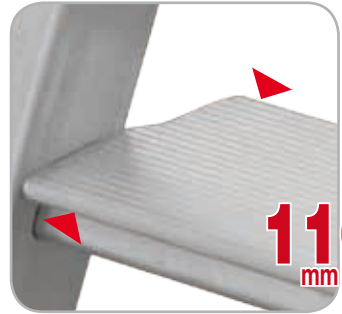

# FERMO

- Taburete profesional plegable en aluminio.
- Plataforma ancha 32x46 cm en aluminio fundido.
- Peldaños 110 mm inclinación 68°.

150 kg MAX

EN14183 EUROPEAN NORM

110 mm

460 mm

320 mm

17 cm

72°

68°

Ref.	Número peldaños	(cm)	(cm)	(cm)	(cm)	(cm)	(kg)	(m <sup>3</sup> )	Codice Ean
F-3	2+ped.	64	254	71	53	91	5,4	0,15	8028406106890
F-4	3+ped.	88	278	89	56	115	6,25	0,21	8028406106906

16 cm

cm 32

cm 46