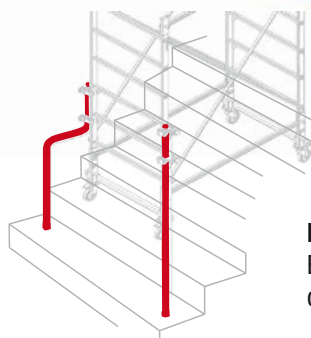

ESTRO

- Echafaudage semi professionnel en aluminium.
- Montage et démontage facile.
- Plateau en bois avec structure en aluminium.
- Section montants : 25 x 65 mm.
- 4 roues Ø 80 mm.

EN OPTION :
Béquilles pour rattrapage de niveau

150
kg
MAX

Réf.	(kg)	(m ³)	Pièces	
ESTRO	27	0,22	1	8028406090137
AMZP	Béquilles pour rattrapage de niveau			

MONTAGE

6 Minutes