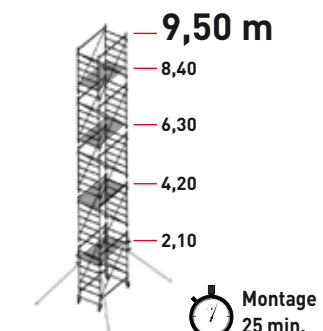

Réf. DG6/5C EN22

Avec lest 90 kg

Réf. DG6/6C EN22

Avec lest 90 kg

Réf. DG6/7C EN22

Avec lest 90 kg

Réf. DG6/8C EN22

Avec lest 90 kg

<b>HAUTEUR STRUCTURE</b>	m	3,50	4,10	5,30	5,90	7,10	7,70	8,90	9,50
<b>HAUTEUR DE TRAVAIL MAXI</b>	m	4,30	4,90	6,10	6,70	7,90	8,50	9,70	10,30
<b>HAUTEUR DERNIER PLATEAU</b>	m	2,40	3,00	4,20	4,80	6,00	6,60	7,80	8,40