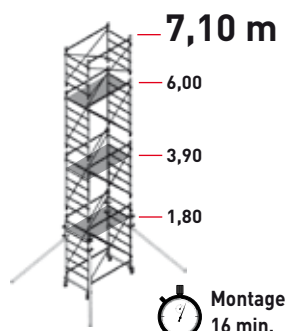

## AUTRES COMPOSANTS

 <p><b>ENTETE DE BASE</b> Réf. D659 kg: 6,5 vol: 0,02 m<sup>3</sup>  EAN 8028406003236</p>	 <p><b>LISSE POUR BASE</b> Réf. D655-B kg: 2 vol: 0,01 m<sup>3</sup>  EAN 8028406003267</p>	 <p><b>PLATEAU SEUL 3/4 AVEC TRAPPE</b> Réf. D666 kg: 10 vol: 0,08 m<sup>3</sup>  EAN 8028406003304</p>
 <p><b>ENTETE DE BASE AVEC NIVELLE</b> Réf. D678 kg: 6,5 vol: 0,02 m<sup>3</sup>  EAN 8028406107699</p>	 <p><b>LISSE LATERALE</b> Réf. D655 kg: 2 vol: 0,01 m<sup>3</sup>  EAN 8028406003274</p>	 <p><b>PLATEAU SEUL - 1/2 FIXE</b> Réf. D668 kg: 5,6 vol: 0,03 m<sup>3</sup>  EAN 8028406003311</p>
 <p><b>PROTECTION TERMINALE LATERALE</b> Réf. D658 kg: 1,5 vol: 0,02 m<sup>3</sup>  EAN 8028406003335</p>	 <p><b>DIAGONALE POUR REHAUSSE 4 ECHELONS H 1200 mm</b> Réf. D657 kg: 1 vol: 0,01 m<sup>3</sup>  EAN 8028406003281</p>	 <p><b>PLINTHE EN ALUMINIUM</b> Réf. D669 kg: 6,1 vol: 0,03 m<sup>3</sup>  EAN 8028406003342</p>
 <p><b>ECHELLE 4 ECHELONS H 1200 mm</b> Réf. D654 kg: 3,4 vol: 0,06 m<sup>3</sup>  EAN 8028406003243</p>	 <p><b>DIAGONALE POUR REHAUSSE 6 ECHELONS H 1800 mm</b> Réf. D656 kg: 1 vol: 0,01 m<sup>3</sup>  EAN 8028406003298</p>	 <p><b>LEST</b> Réf. D659-ZA kg: 15 vol: 0,08 m<sup>3</sup>  EAN 8028406003397</p>
 <p><b>ECHELLE 6 ECHELONS H 1800 mm</b> Réf. D653 kg: 4,5 vol: 0,09 m<sup>3</sup>  EAN 8028406003250</p>	 <p><b>ECHELLE en aluminium (210x39 cm)</b> Réf. D210/S kg: 4 vol: 0,04 m<sup>3</sup>  EAN 8028406003328</p>	 <p><b>BEQUILLES - POUR RATTRAPAGE DE NIVEAU (sans mâchoires)</b> Réf. D660-ZP kg: 3 vol: 0,01 m<sup>3</sup>, Pièces: 1  EAN 8028406003403</p>

Réf. DG6/1C EN22

Sans lest

Réf. DG6/2C EN22

Sans lest

Réf. DG6/3C EN22

Avec lest 90 kg

Réf. DG6/4C EN22

Avec lest 90 kg

Réf. DG6/5C EN22

Avec lest 90 kg

Réf. DG6/6C EN22

Avec lest 90 kg

Réf. DG6/7C EN22

Avec lest 90 kg

Réf. DG6/8C EN22

Avec lest 90 kg