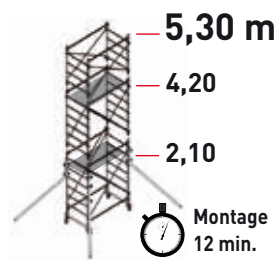

## AUTRES COMPOSANTS

 <p><b>ENTETE DE BASE</b> Réf. D659 kg: 6,5 vol: 0,02 m<sup>3</sup>  EAN 8028406003236</p>	 <p><b>LISSE POUR BASE</b> Réf. D655-B kg: 2 vol: 0,01 m<sup>3</sup>  EAN 8028406003267</p>	 <p><b>PLATEAU SEUL 3/4 AVEC TRAPPE</b> Réf. D666 kg: 10 vol: 0,08 m<sup>3</sup>  EAN 8028406003304</p>
 <p><b>ENTETE DE BASE AVEC NIVELLE</b> Réf. D678 kg: 6,5 vol: 0,02 m<sup>3</sup>  EAN 8028406107699</p>	 <p><b>LISSE LATERALE</b> Réf. D655 kg: 2 vol: 0,01 m<sup>3</sup>  EAN 8028406003274</p>	 <p><b>PLATEAU SEUL - 1/2 FIXE</b> Réf. D668 kg: 5,6 vol: 0,03 m<sup>3</sup>  EAN 8028406003311</p>
 <p><b>PROTECTION TERMINALE LATERALE</b> Réf. D658 kg: 1,5 vol: 0,02 m<sup>3</sup>  EAN 8028406003335</p>	 <p><b>DIAGONALE POUR REHAUSSE 4 ECHELONS H 1200 mm</b> Réf. D657 kg: 1 vol: 0,01 m<sup>3</sup>  EAN 8028406003281</p>	 <p><b>PLINTHE EN ALUMINIUM</b> Réf. D669 kg: 6,1 vol: 0,03 m<sup>3</sup>  EAN 8028406003342</p>
 <p><b>ECHELLE 4 ECHELONS H 1200 mm</b> Réf. D654 kg: 3,4 vol: 0,06 m<sup>3</sup>  EAN 8028406003243</p>	 <p><b>DIAGONALE POUR REHAUSSE 6 ECHELONS H 1800 mm</b> Réf. D656 kg: 1 vol: 0,01 m<sup>3</sup>  EAN 8028406003298</p>	 <p><b>LEST</b> Réf. D659-ZA kg: 15 vol: 0,08 m<sup>3</sup>  EAN 8028406003397</p>
 <p><b>ECHELLE 6 ECHELONS H 1800 mm</b> Réf. D653 kg: 4,5 vol: 0,09 m<sup>3</sup>  EAN 8028406003250</p>	 <p><b>ECHELLE en aluminium (210x39 cm)</b> Réf. D210/S kg: 4 vol: 0,04 m<sup>3</sup>  EAN 8028406003328</p>	 <p><b>BEQUILLES - POUR RATTRAPAGE DE NIVEAU (sans mâchoires)</b> Réf. D660-ZP kg: 3 vol: 0,01 m<sup>3</sup>, Pièces: 1  EAN 8028406003403</p>

Réf. DG6/1C EN22

Sans lest

Réf. DG6/2C EN22

Sans lest

Réf. DG6/3C EN22

Avec lest 90 kg

Réf. DG6/4C EN22

Avec lest 90 kg

Réf. DG6/5C EN22

Avec lest 90 kg

Réf. DG6/6C EN22

Avec lest 90 kg

Réf. DG6/7C EN22

Avec lest 90 kg

Réf. DG6/8C EN22

Avec lest 90 kg