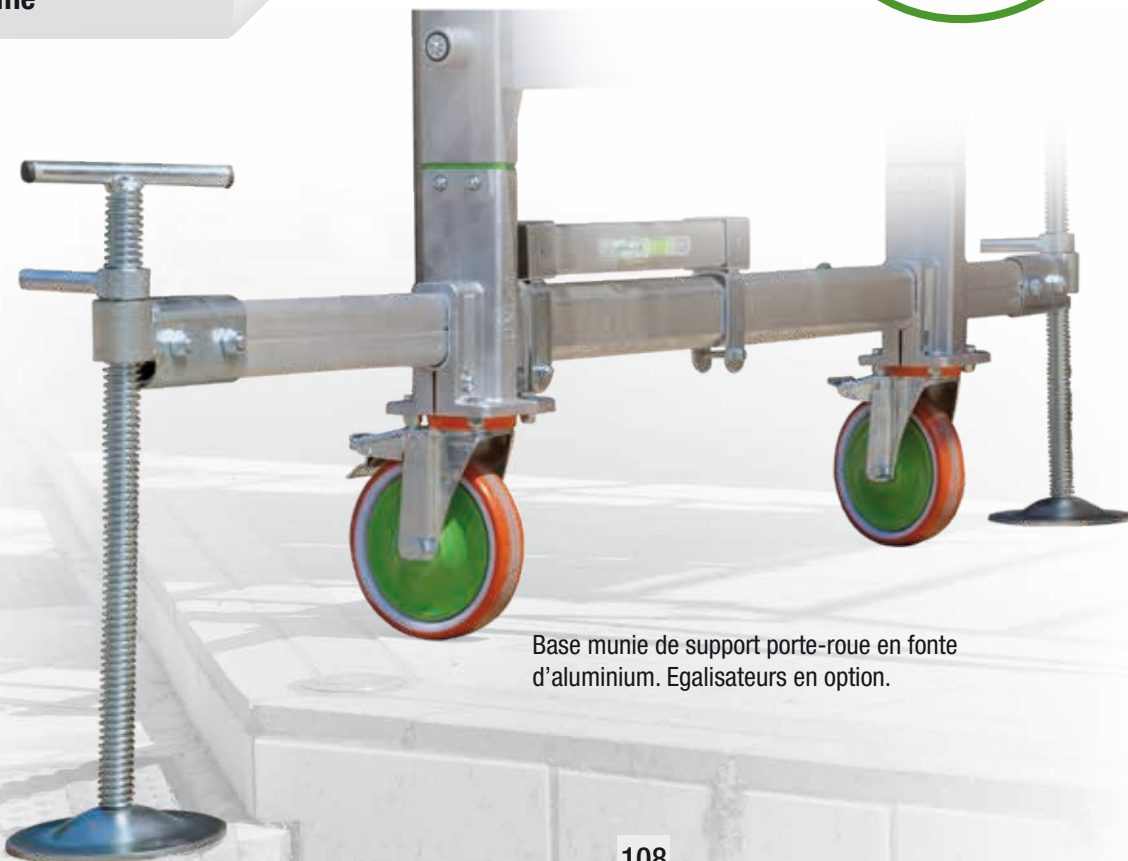

# DOGE65

- Echafaudage roulant professionnel en aluminium.
- Section montants : 25x65 mm.
- Montage et démontage très rapide.
- Plateau: structure en aluminium avec surface en bois Eurodeck antidérapant et résistant à l'eau.

C'est-à-dire: **NORME FSC**  
(pour le respect de l'environnement)

Raccord en acier plastifié

INTERIEUR

BLOCAGE

Lisses avec terminales en fonte d'aluminium qui donnent une très grande stabilité à la structure.

Base munie de support porte-roue en fonte d'aluminium. Egalisateurs en option.

**BASE :**  
94x170 cm

**STRUCTURE :**  
85x164 cm

**PLATEAU :**  
76,5x153 cm

**CLASSE 3**

200 kg/m<sup>2</sup>: EN 1004-1:2021

**235**  
kg  
MAX

**EU EN1004-1:2021**  
EUROPEAN NORM

**Hauteur de travail maxi**  
10,30 m

**5 ANS**  
GARANTIE

**MADE IN ITALY**  
100%

Fixation rapide des diagonales.

Echelons 30x30 mm

Lest