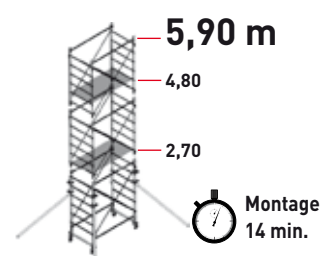

Réf. DG6/1C EN22

Sans lest

Réf. DG6/2C EN22

Sans lest

Réf. DG6/3C EN22

Avec lest 90 kg

Réf. DG6/4C EN22

Avec lest 90 kg

Réf. DG6/5C EN22

Avec lest 90 kg

Réf. DG6/6C EN22

Avec lest 90 kg

Réf. DG6/7C EN22

Avec lest 90 kg

Réf. DG6/8C EN22

Avec lest 90 kg

<b>HAUTEUR STRUCTURE</b>	m	3,50	4,10	5,30	5,90	7,10	7,70	8,90	9,50
<b>HAUTEUR DE TRAVAIL MAXI</b>	m	4,30	4,90	6,10	6,70	7,90	8,50	9,70	10,30
<b>HAUTEUR DERNIER PLATEAU</b>	m	2,40	3,00	4,20	4,80	6,00	6,60	7,80	8,40