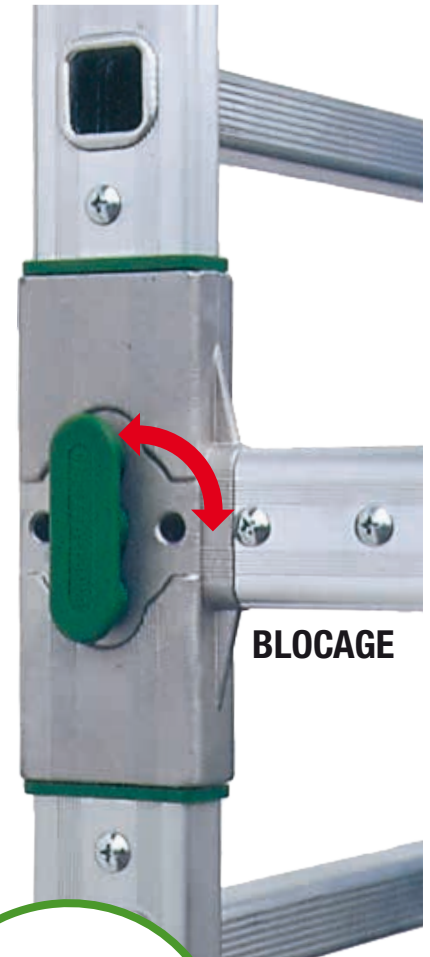

# DOGE65

- Echafaudage roulant professionnel en aluminium.
- Section montants : 25x65 mm.
- Montage et démontage très rapide.
- Plateau: structure en aluminium avec surface en bois Eurodeck antidérapant et résistant à l'eau.

C'est-à-dire: **NORME FSC**  
(pour le respect de l'environnement)

Raccord en acier plastifié

INTERIEUR

BLOCAGE

Lisses avec terminales en fonte d'aluminium qui donnent une très grande stabilité à la structure.

Base munie de support porte-roue en fonte d'aluminium. Egalisateurs en option.

**BASE :**  
94x170 cm

**STRUCTURE :**  
85x164 cm

**PLATEAU :**  
76,5x153 cm

**CLASSE 3**

200 kg/m<sup>2</sup>: EN 1004-1:2021