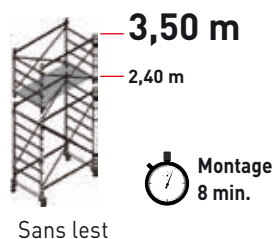

Réf. DG6/1C EN22

Sans lest