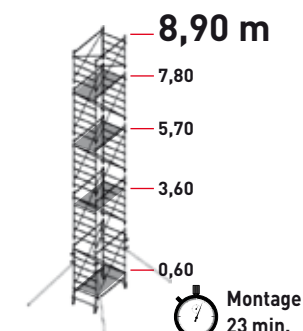

Réf. DG6/5C EN22

Avec lest 90 kg

Réf. DG6/6C EN22

Avec lest 90 kg

Réf. DG6/7C EN22

Avec lest 90 kg

Réf. DG6/8C EN22

Avec lest 90 kg

<b>HAUTEUR STRUCTURE</b>	m	3,50	4,10	5,30	5,90	7,10	7,70	8,90	9,50
<b>HAUTEUR DE TRAVAIL MAXI</b>	m	4,30	4,90	6,10	6,70	7,90	8,50	9,70	10,30
<b>HAUTEUR DERNIER PLATEAU</b>	m	2,40	3,00	4,20	4,80	6,00	6,60	7,80	8,40

Réf.	Description	Pièces	Pièces	Pièces	Pièces	Pièces	Pièces	Pièces	Pièces	
D650	Base	1	1	1	1	1	1	1	1	
D651	Rehausse 1800	1	2	2	3	3	4	4	5	
D652	Rehausse 1200	1		1		1		1		
D661	4 Stabilisateurs grands		1	1	1	1	1	1	1	
D658	Protections terminales	2	2	2	2	2	2	2	2	
D664	Plateau avec trappe et plinthe	1	1	1	1	1	1	1	1	
D671	Plateau avec trappe sans plinthe		1	1	1	2	2	3	3	
D670	Kit protection plateau	1	1	2	2	3	3	4	4	
		Réf.	DG6/1C EN22	DG6/2C EN22	DG6/3C EN22	DG6/4C EN22	DG6/5C EN22	DG6/6C EN22	DG6/7C EN22	DG6/8C EN22
	kg	83,6	112,3	133,4	136,9	176,4	179,9	219,4	222,9	
	m <sup>3</sup>	0,82	0,95	1,16	1,20	1,51	1,56	1,85	2,02	
	Pièces	10	13	16	16	20	20	24	24	