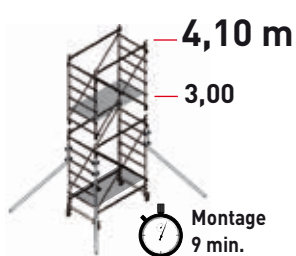

Réf. DG6/2C EN22

Sans lest