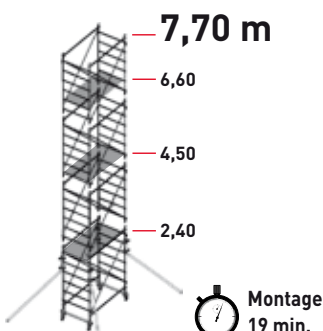

Réf. DG6/6C EN22

Avec lest 90 kg