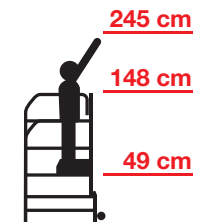

PLANO

Code PL-3

kg: 8,5; m³: 0,31
EAN 8028406000488

RIGOLO PLUS

Code RG-2PL

kg: 5,8; m³: 0,18
EAN 8028406106982

— Inactive castors

150 kg
MAX

EN14183
EUROPEAN NORM

R 60025968 01

PLANO MAXI

Code PL-4

kg: 12,0; m³: 0,43
EAN 8028406090335

PALCO

Code PLC-2

kg: 13,4; m³: 0,61
EAN 8028406106999

— Inactive castors

Codice	treads number	(cm)	(cm)	(cm)	(cm)
RG-2	2	50	36	50	36
RG-2PL	2	43	42	54	42
PL-3	3	77	55	78	55
PL-4	4	97	55	78	55
PLC-2	2	70	50	64	44