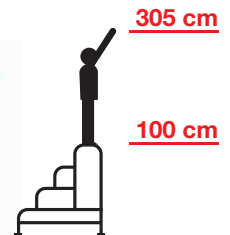

Tecnici

- Welded fix step stools.
- Suitable for professional use e.g. in workshops, for machinery maintenance, loading platforms, supermarkets.

• EXTREME SAFETY

RIGOLO

Code RG-2

kg: 5; m³: 0,12
EAN 8028406000457

PLANO

Code PL-3

kg: 8,5; m³: 0,31
EAN 8028406000488

RIGOLO PLUS

Code RG-2PL

kg: 5,8; m³: 0,18
EAN 8028406106982

— Inactive castors

150 kg
MAX

EN14183
EUROPEAN NORM

R 60025968 01

PLANO MAXI

Code PL-4

kg: 12,0; m³: 0,43
EAN 8028406090335

PALCO

Code PLC-2

kg: 13,4; m³: 0,61
EAN 8028406106999