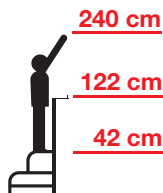

Tecnici

- Welded fix step stools.
- Suitable for professional use e.g. in workshops, for machinery maintenance, loading platforms, supermarkets.

• EXTREME SAFETY

RIGOLO

Code RG-2

kg: 5; m³: 0,12
EAN 8028406000457

PLANO

Code PL-3

kg: 8,5; m³: 0,31
EAN 8028406000488

RIGOLO PLUS

Code RG-2PL

kg: 5,8; m³: 0,18
EAN 8028406106982

— Inactive castors

150 kg
MAX

EN14183
EUROPEAN NORM

R 60025968 01

PLANO MAXI

Code PL-4

kg: 12,0; m³: 0,43
EAN 8028406090335

PALCO

Code PLC-2

kg: 13,4; m³: 0,61
EAN 8028406106999