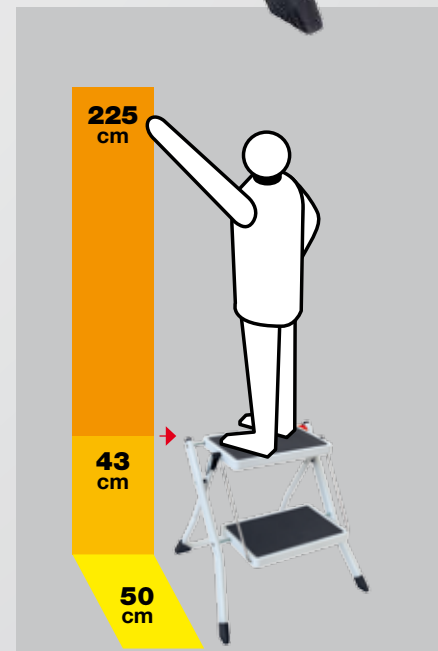

Cod.	N° gr.	(kg)	(m³)	pz./collo	Codice Ean
NN-2	2	3,4	0,01	3	8028406109815