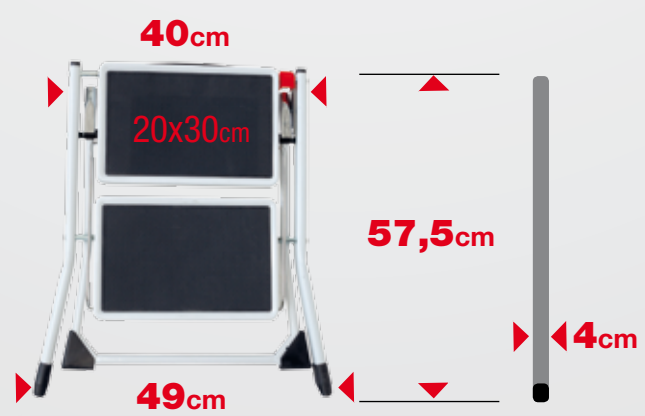

Nino

...L'amico d'acciaio

EU **EN14183**
EUROPEAN NORM

81/2008
DECRETO LEGISLATIVO

150
kg
MAX

Sgabello d'acciaio colorato
pieghevole di minime dimensioni.
Gradino rivestito in gomma
antiscivolo.
Disponibile in tre colori

BIANCO

GRIGIO

ROSSO

Cod.	N° gr.	(kg)	(m ³)	pz./collo	Codice Ean
NN-2	2	3,4	0,01	3	8028406109815