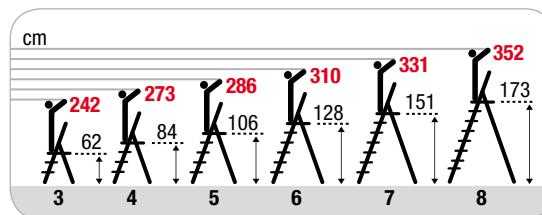

Montanti: 40x20 mm / 35x20 mm

Gradini antisdrucciolo 80 mm.

EU EN131 EUROPEAN NORM

CERTIF. N. Z1A 130527944006

150 kg MAX

Capiente vaschetta porta oggetti

COLORI:

Arancio Brillante RAL 2009

Nero Elegante RAL 9004

Cerniera

Pedana

OCCHIO AI DOPPI RIVETTI DAVANTI.
La scala è stabile e compatta.

	Cod. PLUS	N° gr. con ped.	(cm)	(cm)	(cm)	(cm)	(kg)	(m ³)	Codice Ean
EN131 European Norm	E3/P	3	122	69	44	133	3,40	0,03	8028406107002
	E4/P	4	144	84	46	157	4,00	0,05	8028406107019
	E5/P	5	166	100	49	181	4,80	0,07	8028406107026
	E6/P	6	188	119	51	204	5,40	0,08	8028406107033
	E7/P	7	210	133	53	228	6,00	0,10	8028406107040
D.LGS 81/2008	E8/P	8	232	150	56	253	6,60	0,12	8028406107057