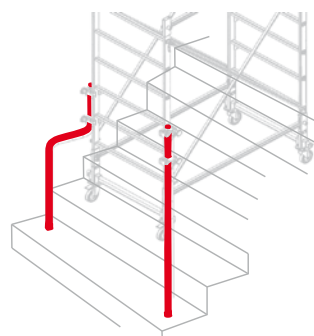

EURO TRABATTELLO

“ESTRO”

...tecnologie e design

PIANO LAVORO:
52x152 cm

ESTRO è trabattello semiprofessionale d'alluminio facile e rapido da montare e smontare. Struttura di massima solidità larga solo 68 cm.

Piano in alluminio con calpestio in multistrati di legno.

Montanti: 25x65 mm

- Montanti 25x65 mm
- Ruote Ø 80 mm
- Piano unico

150
kg
MAX

Carico massimo inteso ripartito su un solo piano

Struttura esente da applicazione Norma Europea EN 1004

81/2008
DECRETO LEGISLATIVO

Altezza max 0,85 m (ultimo piano)

CERTIFICATO N. S 60080180
Collaudo TÜV - Norma 2PFG 1273/11.10

ACCESSORIO:
coppia puntali lunghi con morsetti uso zoppo per scale

Attacchi rapidi uniscono saldamente spalle e traverse

Montaggio

6 min.

LARGHEZZA

68 cm

PASSA PER
LE PORTE!

Cod.	(kg)	(m ³)	colli	Codice Ean
ESTRO	27	0,20	1	8028406090137
AMZP	Coppia puntali lunghi con morsetti uso zoppo per scale			