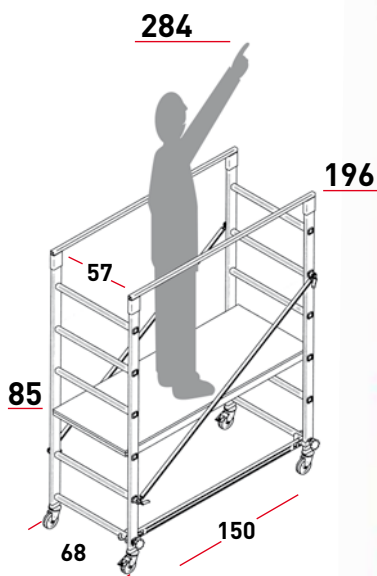

EURO TRABATTELLO

“ESTRO”

...tecnologie e design

PIANO LAVORO:
52x152 cm

ESTRO è trabattello semiprofessionale d'alluminio facile e rapido da montare e smontare. Struttura di massima solidità larga solo 68 cm.

Piano in alluminio con calpestio in multistrati di legno.

Montanti: 25x65 mm

- Montanti 25x65 mm
- Ruote Ø 80 mm
- Piano unico

150
kg
MAX

Carico massimo inteso ripartito su un solo piano

Struttura esente da applicazione Norma Europea EN 1004

81/2008
DECRETO LEGISLATIVO

Altezza max 0,85 m (ultimo piano)

CERTIFICATO N. S 60080180
Collaudo TÜV - Norma 2PFG 1273/11.10

ACCESSORIO:
coppia puntali lunghi con morsetti uso zoppo per scale

Attacchi rapidi uniscono saldamente spalle e traverse

Montaggio

6 min.

LARGHEZZA

68 cm

PASSA PER
LE PORTE!

Cod.	(kg)	(m ³)	colli	Codice Ean
ESTRO	27	0,20	1	8028406090137
AMZP	Coppia puntali lunghi con morsetti uso zoppo per scale			