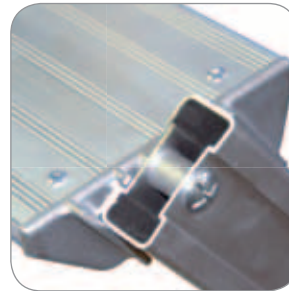

Profondeur des marches
150 mm.
Assemblage marches /
montants anti-rotation

Fixation au terrain

Articulation en fonte
d'aluminium