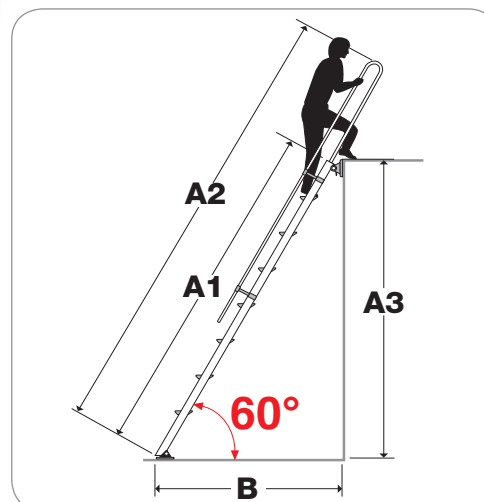

ACCESSOIRES OPTIONNELS

FU-016	Support fixe pour rampe de sécurité	8028406106463
FU-109	Support pliant pour rampe de sécurité	8028406106470
FU-076	Support barre d'appui	8028406106487
FU-037	Support double pour rampe de sécurité h 34 cm	8028406106753
MAN	Rame de sécurité Ø 25 mm	8028406106494
CORR	Barre d'appui Ø 25 mm en aluminium	8028406106500
FE-011	Crochet standard	8028406004134
FE-010/1	Crochet long pour rangement vertical	8028406106517
S15/D15	Entretoises soudées	8028406106524
S15-MCSTD	Rampes de sécurité standard	8028406106531
S15-MCVER	Rampes de sécurité verticales	8028406106548
PL-228	Roues pour déplacement latéral	8028406106555