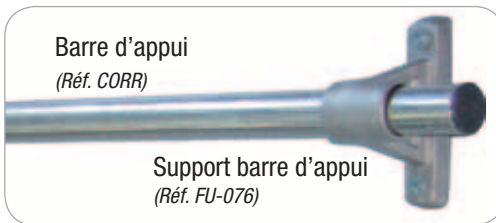

LISTE DES ACCESSOIRES OPTIONNELS

- Marches profondeur 150 mm.
- Très confortable grâce à l'inclinaison à 60°.
- Equipées des accessoires spécifiques.

Crochet long pour rangement vertical
(Réf. FE-010/1)

Crochet standard
(Réf. FE-011)

Support double pour rampe de sécurité
(Réf. FU-037)

		A1	A2	A3	B			
Réf.	Nombres de marches	(cm)	(cm)	(cm)	(cm)	(kg)	(m ³)	
S15/21	6	175	275	145	105	13,0	0,15	8028406000303
S15/22	7	200	300	166	115	14,8	0,17	8028406000310
S15/23	8	225	325	187	120	16,7	0,20	8028406000327
S15/24	9	250	350	208	132	18,5	0,22	8028406000334
S15/25	10	275	375	229	144	20,4	0,24	8028406000341
S15/26	11	300	400	250	155	22,3	0,26	8028406000358
S15/27	12	325	425	272	162	24,1	0,29	8028406000365
S15/28	13	350	450	294	177	26,0	0,31	8028406000372
S15/29	14	375	475	316	190	27,8	0,33	8028406000389
S15/30	15	400	500	338	205	29,7	0,35	8028406000396
S15/31	16	425	525	360	226	31,5	0,38	8028406000402
S15/32R	17	450	550	382	240	39,8	0,41	8028406106760
S15/33R	18	475	575	404	254	42,5	0,44	8028406106777
S15/34R	19	500	600	427	267	44,0	0,47	8028406106784