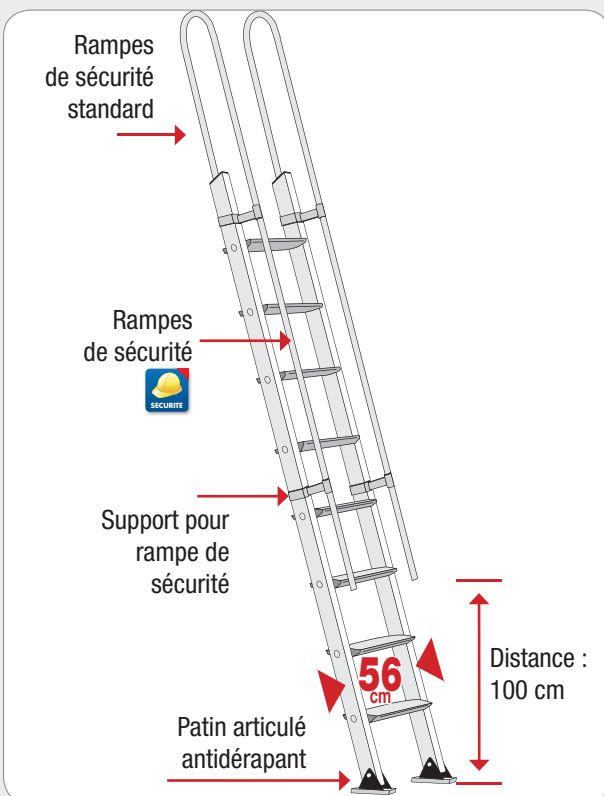

LISTE DES ACCESSOIRES OPTIONNELS

- Marches profondeur 150 mm.
- Très confortable grâce à l'inclinaison à 60°.
- Equipées des accessoires spécifiques.

Crochet long pour rangement vertical
(Réf. FE-010/1)

Crochet standard
(Réf. FE-011)

Support double pour rampe de sécurité
(Réf. FU-037)

		A1	A2	A3	B			
Réf.	Nombres de marches	(cm)	(cm)	(cm)	(cm)	(kg)	(m ³)	
S15/21	6	175	275	145	105	13,0	0,15	8028406000303
S15/22	7	200	300	166	115	14,8	0,17	8028406000310
S15/23	8	225	325	187	120	16,7	0,20	8028406000327
S15/24	9	250	350	208	132	18,5	0,22	8028406000334
S15/25	10	275	375	229	144	20,4	0,24	8028406000341
S15/26	11	300	400	250	155	22,3	0,26	8028406000358
S15/27	12	325	425	272	162	24,1	0,29	8028406000365
S15/28	13	350	450	294	177	26,0	0,31	8028406000372
S15/29	14	375	475	316	190	27,8	0,33	8028406000389
S15/30	15	400	500	338	205	29,7	0,35	8028406000396
S15/31	16	425	525	360	226	31,5	0,38	8028406000402
S15/32R	17	450	550	382	240	39,8	0,41	8028406106760
S15/33R	18	475	575	404	254	42,5	0,44	8028406106777
S15/34R	19	500	600	427	267	44,0	0,47	8028406106784

ACCESSOIRES OPTIONNELS

FU-016	Support fixe pour rampe de sécurité	8028406106463
FU-109	Support pliant pour rampe de sécurité	8028406106470
FU-076	Support barre d'appui	8028406106487
FU-037	Support double pour rampe de sécurité h 34 cm	8028406106753
MAN	Rame de sécurité Ø 25 mm	8028406106494
CORR	Barre d'appui Ø 25 mm en aluminium	8028406106500
FE-011	Crochet standard	8028406004134
FE-010/1	Crochet long pour rangement vertical	8028406106517
S15/D15	Entretoises soudées	8028406106524
S15-MCSTD	Rampes de sécurité standard	8028406106531
S15-MCVER	Rampes de sécurité verticales	8028406106548
PL-228	Roues pour déplacement latéral	8028406106555

EN OPTION :
Rampes de sécurité
verticales

EN 131
EUROPEAN NORM

Profondeur des marches
150 mm.
Assemblage marches /
montants anti-rotation

DE SERIE

Très confortable
grâce à l'inclinaison
à 60°