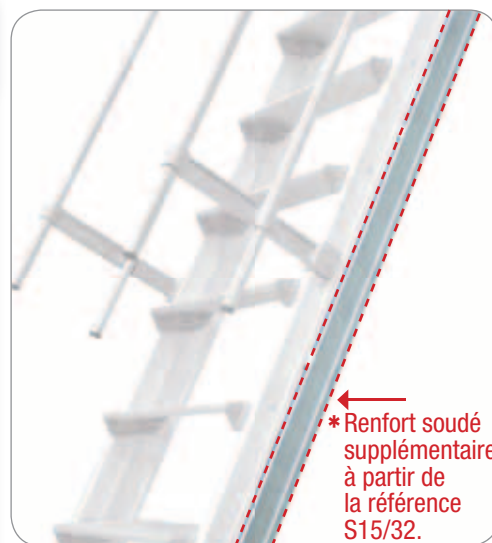

LISTE DES ACCESSOIRES OPTIONNELS

- Marches profondeur 150 mm.
- Très confortable grâce à l'inclinaison à 60°.
- Equipées des accessoires spécifiques.

Crochet long pour rangement vertical
(Réf. FE-010/1)

Crochet standard
(Réf. FE-011)

Support double pour rampe de sécurité
(Réf. FU-037)

		A1	A2	A3	B			
Réf.	Nombres de marches	(cm)	(cm)	(cm)	(cm)	(kg)	(m ³)	
S15/21	6	175	275	145	105	13,0	0,15	8028406000303
S15/22	7	200	300	166	115	14,8	0,17	8028406000310
S15/23	8	225	325	187	120	16,7	0,20	8028406000327
S15/24	9	250	350	208	132	18,5	0,22	8028406000334
S15/25	10	275	375	229	144	20,4	0,24	8028406000341
S15/26	11	300	400	250	155	22,3	0,26	8028406000358
S15/27	12	325	425	272	162	24,1	0,29	8028406000365
S15/28	13	350	450	294	177	26,0	0,31	8028406000372
S15/29	14	375	475	316	190	27,8	0,33	8028406000389
S15/30	15	400	500	338	205	29,7	0,35	8028406000396
S15/31	16	425	525	360	226	31,5	0,38	8028406000402
S15/32R	17	450	550	382	240	39,8	0,41	8028406106760
S15/33R	18	475	575	404	254	42,5	0,44	8028406106777
S15/34R	19	500	600	427	267	44,0	0,47	8028406106784

ACCESSOIRES OPTIONNELS

FU-016	Support fixe pour rampe de sécurité	8028406106463
FU-109	Support pliant pour rampe de sécurité	8028406106470
FU-076	Support barre d'appui	8028406106487
FU-037	Support double pour rampe de sécurité h 34 cm	8028406106753
MAN	Rame de sécurité Ø 25 mm	8028406106494
CORR	Barre d'appui Ø 25 mm en aluminium	8028406106500
FE-011	Crochet standard	8028406004134
FE-010/1	Crochet long pour rangement vertical	8028406106517
S15/D15	Entretoises soudées	8028406106524
S15-MCSTD	Rampes de sécurité standard	8028406106531
S15-MCVER	Rampes de sécurité verticales	8028406106548
PL-228	Roues pour déplacement latéral	8028406106555

EN OPTION :
Rampes de sécurité
verticales

EN 131
EUROPEAN NORM

Profondeur des marches
150 mm.
Assemblage marches /
montants anti-rotation

DE SERIE

Très confortable
grâce à l'inclinaison
à 60°