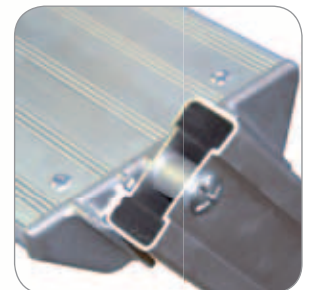

Crochet standard
(Réf. FE-011)

Support double pour rampe de sécurité
(Réf. FU-037)

		A1	A2	A3	B			
Réf.	Nombres de marches	(cm)	(cm)	(cm)	(cm)	(kg)	(m ³)	
S15/21	6	175	275	145	105	13,0	0,15	8028406000303
S15/22	7	200	300	166	115	14,8	0,17	8028406000310
S15/23	8	225	325	187	120	16,7	0,20	8028406000327
S15/24	9	250	350	208	132	18,5	0,22	8028406000334
S15/25	10	275	375	229	144	20,4	0,24	8028406000341
S15/26	11	300	400	250	155	22,3	0,26	8028406000358
S15/27	12	325	425	272	162	24,1	0,29	8028406000365
S15/28	13	350	450	294	177	26,0	0,31	8028406000372
S15/29	14	375	475	316	190	27,8	0,33	8028406000389
S15/30	15	400	500	338	205	29,7	0,35	8028406000396
S15/31	16	425	525	360	226	31,5	0,38	8028406000402
S15/32R	17	450	550	382	240	39,8	0,41	8028406106760
S15/33R	18	475	575	404	254	42,5	0,44	8028406106777
S15/34R	19	500	600	427	267	44,0	0,47	8028406106784

ACCESSOIRES OPTIONNELS

FU-016	Support fixe pour rampe de sécurité	8028406106463
FU-109	Support pliant pour rampe de sécurité	8028406106470
FU-076	Support barre d'appui	8028406106487
FU-037	Support double pour rampe de sécurité h 34 cm	8028406106753
MAN	Rame de sécurité Ø 25 mm	8028406106494
CORR	Barre d'appui Ø 25 mm en aluminium	8028406106500
FE-011	Crochet standard	8028406004134
FE-010/1	Crochet long pour rangement vertical	8028406106517
S15/D15	Entretoises soudées	8028406106524
S15-MCSTD	Rampes de sécurité standard	8028406106531
S15-MCVER	Rampes de sécurité verticales	8028406106548
PL-228	Roues pour déplacement latéral	8028406106555

EN OPTION :
Rampes de sécurité
verticales

EN 131
EUROPEAN NORM

Profondeur des marches
150 mm.
Assemblage marches /
montants anti-rotation

DE SERIE

Très confortable
grâce à l'inclinaison
à 60°