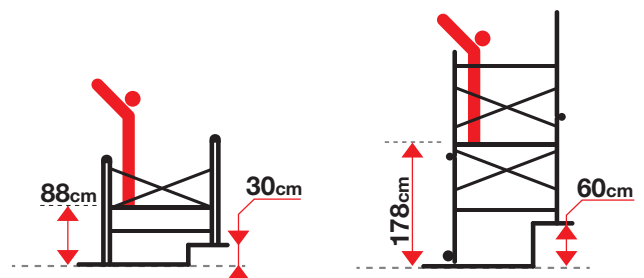

Barre stabilisatrice avec réglage latéral

2 Echelles simples

2 Echelles doubles

TEMPS DE MONTAGE

Première utilisation:
12 Min

Après:
4 Min

Réf.	(cm)	(cm)	(cm)	(cm)	(cm)	(cm)	(cm)	(cm)	(cm)	(Kg)	(m3)	PIECES	
PN	310	378	156	159	288	310	382	153	260	34,50	0,33	1	8028406106401

310 cm

178 cm

24 x 60 mm

156 cm

114 cm

Les échelles qui se replient à l'extérieur, permettent de transformer la structure en échafaudage d'intérieur sans démonter la partie du bas

EN 131 EUROPEAN NORM

NFE 85-200