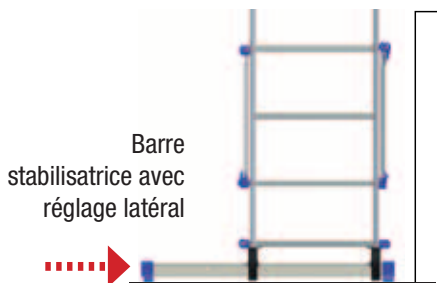

- Echafaudage tout aluminium multi-fonctions à usage domestique.
- Assemblage liaisons diagonales montant très rapide grâce à un système de verrouillage à expansion automatique.

Articulation automatique, structure en fonte aluminium

Plateau avec trappe, structure aluminium, en bois antidérapant et résistant à l'eau

Crochet très solide en aluminium, soudé au plateau

Système de verrouillage à expansion automatique

C'est-à-dire: **NORME FSC**
(pour le respect de l'environnement)

Barre stabilisatrice avec réglage latéral

2 Echelles simples

2 Echelles doubles

TEMPS DE MONTAGE

Première utilisation:
12 Min

Après:
4 Min

Réf.	(cm)	(cm)	(cm)	(cm)	(cm)	(cm)	(cm)	(cm)	(cm)	(Kg)	(m3)	PIECES	
PN	310	378	156	159	288	310	382	153	260	34,50	0,33	1	8028406106401

310 cm

178 cm

24 x 60 mm

156 cm

114 cm

Les échelles qui se replient à l'extérieur, permettent de transformer la structure en échafaudage d'intérieur sans démonter la partie du bas

EN 131 EUROPEAN NORM

NFE 85-200