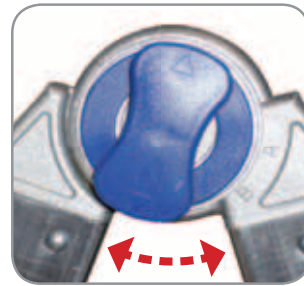

- Echafaudage tout aluminium multi-fonctions à usage domestique.
- Assemblage liaisons diagonales montant très rapide grâce à un système de verrouillage à expansion automatique.

Articulation automatique, structure en fonte aluminium

Plateau avec trappe, structure aluminium, en bois antidérapant et résistant à l'eau

Crochet très solide en aluminium, soudé au plateau

Système de verrouillage à expansion automatique

C'est-à-dire: **NORME FSC**
(pour le respect de l'environnement)

Barre stabilisatrice avec réglage latéral

2 Echelles simples

2 Echelles doubles

TEMPS DE MONTAGE

Première utilisation:
12 Min

Après:
4 Min

Réf.	(cm)	(cm)	(cm)	(cm)	(cm)	(cm)	(cm)	(cm)	(cm)	(Kg)	(m3)	PIECES	
PN	310	378	156	159	288	310	382	153	260	34,50	0,33	1	8028406106401