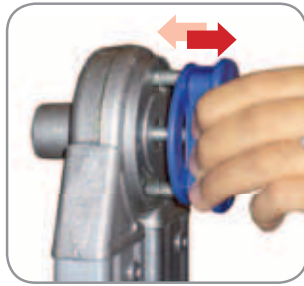

- Echafaudage tout aluminium multi-fonctions à usage domestique.
- Assemblage liaisons diagonales montant très rapide grâce à un système de verrouillage à expansion automatique.

Articulation automatique, structure en fonte aluminium

Plateau avec trappe, structure aluminium, en bois antidérapant et résistant à l'eau

Crochet très solide en aluminium, soudé au plateau

Système de verrouillage à expansion automatique

C'est-à-dire: **NORME FSC**
(pour le respect de l'environnement)

Barre stabilisatrice avec réglage latéral

2 Echelles simples

2 Echelles doubles

TEMPS DE MONTAGE

Première utilisation:
12 Min

Après:
4 Min

Réf.	(cm)	(cm)	(cm)	(cm)	(cm)	(cm)	(cm)	(cm)	(cm)	(Kg)	(m3)	PIECES	
PN	310	378	156	159	288	310	382	153	260	34,50	0,33	1	8028406106401