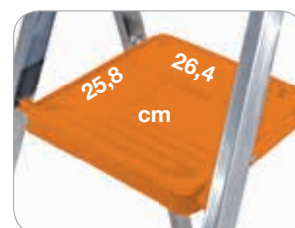

Hinge

COLOUR:

Orange
RAL 2009

Non-slip
rubber feet

150
kg
MAX

EU EN131
EUROPEAN NORM

Z1A 1305 27944

Steel painted platform

	Code NORMAL	Treads number with platform	(cm)	(cm)	(cm)	(cm)	(cm)	(cm)	(kg)	(m ³)	
EN131 European Norm	E3/N	3	62	126	242	69	43,5	139	3,40	0,03	8028406002529
	E4/N	4	84	149	273	84	47	163	4,00	0,05	8028406002536
	E5/N	5	106	173	286	98	50	187	4,80	0,07	8028406002543
	E6/N	6	128	192	310	113	53	210	5,40	0,08	8028406002550
	E7/N	7	151	218	331	130	56	234	6,00	0,10	8028406002567