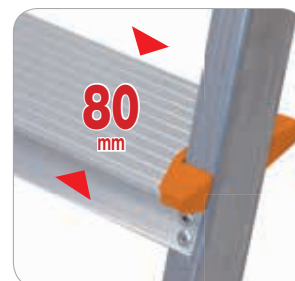

Hinge

COLOUR:

Orange
RAL 2009

Non-slip
rubber feet

150
kg
MAX

EU EN131
EUROPEAN NORM

Z1A 1305 27944

Steel painted platform

	Code NORMAL	Treads number with platform	(cm)	(cm)	(cm)	(cm)	(cm)	(cm)	(kg)	(m ³)	
EN131 European Norm	E3/N	3	62	126	242	69	43,5	139	3,40	0,03	8028406002529
	E4/N	4	84	149	273	84	47	163	4,00	0,05	8028406002536
	E5/N	5	106	173	286	98	50	187	4,80	0,07	8028406002543
	E6/N	6	128	192	310	113	53	210	5,40	0,08	8028406002550
	E7/N	7	151	218	331	130	56	234	6,00	0,10	8028406002567