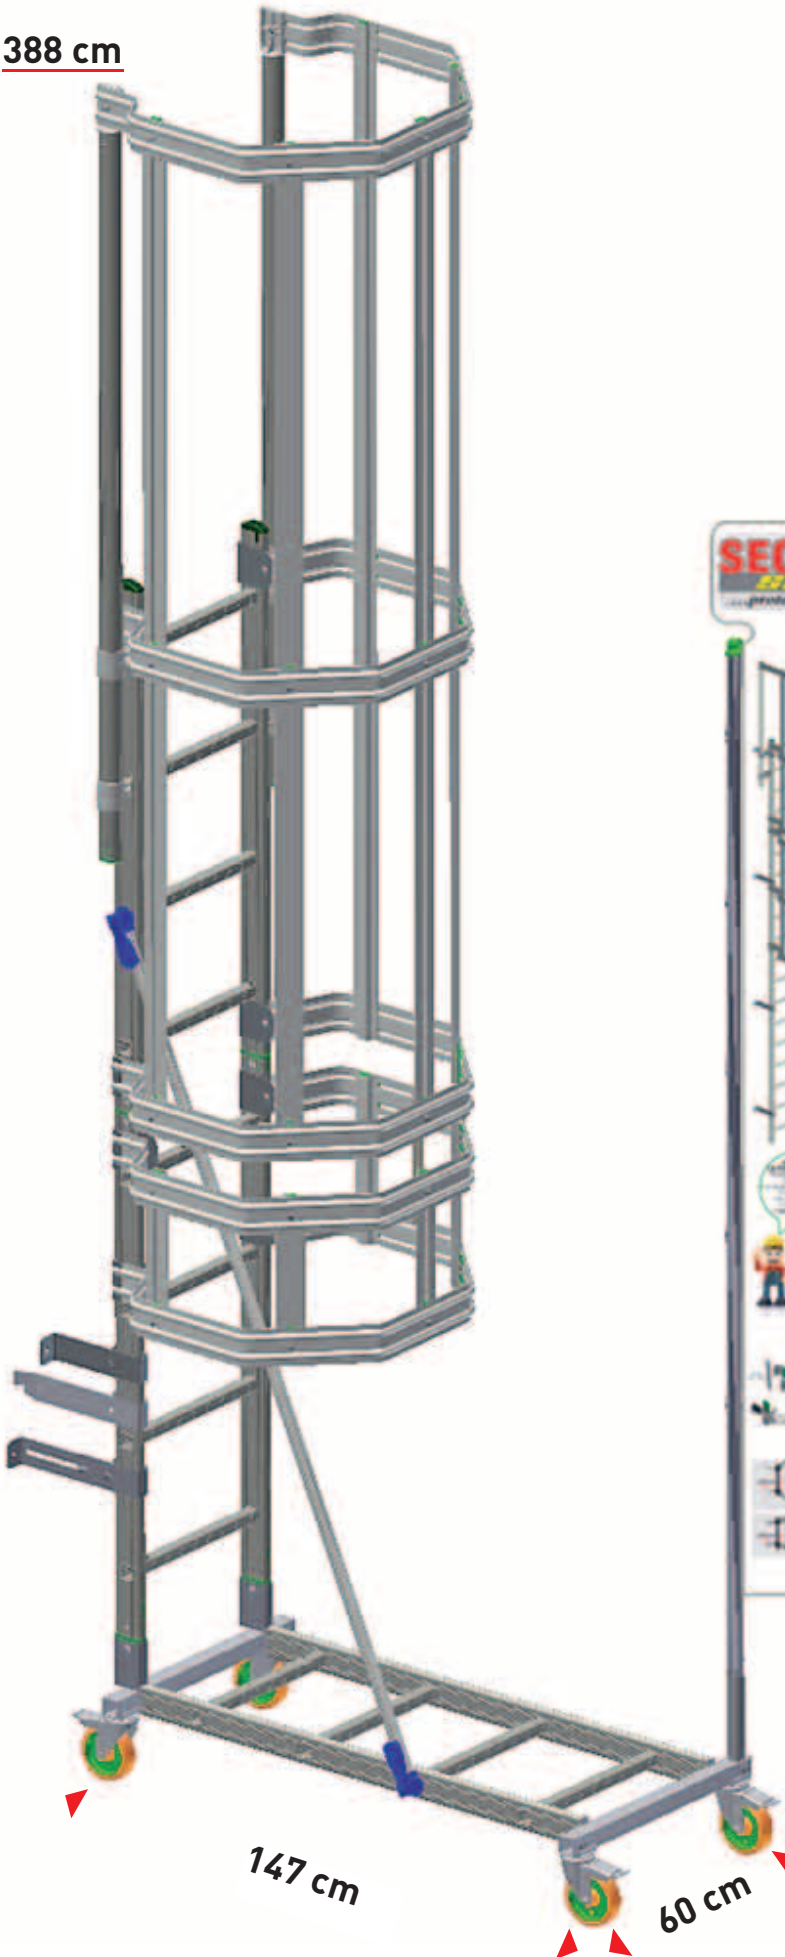

SECURITY
system
 ...protezione in quota

388 cm

147 cm

60 cm

ESPOSITORE Scala a gabbia

con grafica illustrativa

Cod.: **EXPO/GA**
 EAN: 8028406108016