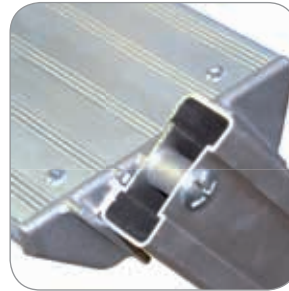

120X53 cm PLATFORM

DIVA 2/120	2+2+Platform	67,9	278	199,4	155,6	33,50	0,25	8028406102694
DIVA 3/120	3+3+Platform	89,5	300	224,4	155,6	36,80	0,30	8028406102717
DIVA 4/120	4+4+Platform	111,2	320	249,4	180,6	40,00	0,35	8028406102731
DIVA 5/120	5+5+Platform	132,8	340	274,4	205,6	42,80	0,40	8028406102755
DIVA 6/120	6+6+Platform	154,5	360	299,4	230,6	46,00	0,45	8028406102779
DIVA 7/120	7+7+Platform	176,1	385	324,4	255,6	49,00	0,50	8028406102793
DIVA 8/120	8+8+Platform	197,8	405	349,4	280,6	52,00	0,55	8028406102816

200 kg MAX

150 mm

150 mm non-slip aluminium treads. Exclusive stile/tread connection through 10 points, without welding

Fixing to ground

Aluminium die casting hinge