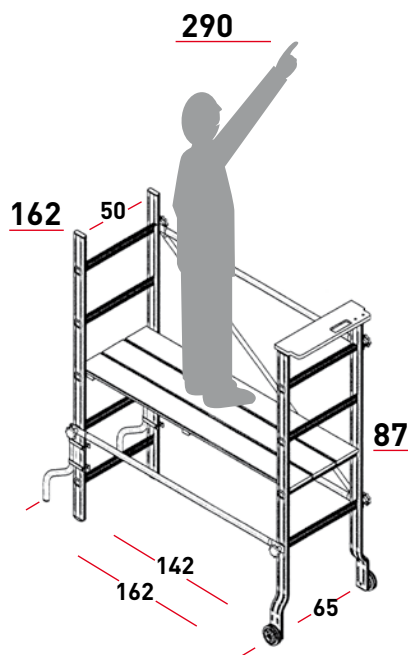

Tano

PLATAFORMA DE TRABAJO
45x140 cm

100
kg
MAX

- Pequeño andamio en aluminio.
- Indicado para uso interior.
- Montantes: 25x65 mm.
- Travesaños : 30x30 mm.
- Plataforma de trabajo en madera maciza con duelas de pino.
- Liviano y completamente desmontable.

plus

Cómoda repisa porta-herramientas en madera maciza de pino

Ref.	(kg)	(m ³)	bultos	Ean
TANO	15	0,15	1	8028406000181

Montaje

6 min.

Estabilizadores anti vuelco verde brillante