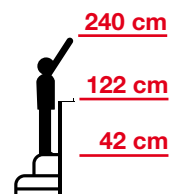

150 kg MAX

EN14183 EUROPEAN NORM

N. R 60025968 01

RIGOLO

Ref. RG-2

kg: 5; m³: 0,12
EAN 8028406000457

PLANO MAXI

Ref. PL-4

kg: 12,0; m³: 0,43
EAN 8028406090335

PLANO

Ref. PL-3

kg: 8,5; m³: 0,31
EAN 8028406000488

PALCO

Ref. PLC-2

kg: 13,4; m³: 0,61
EAN 8028406106999

Ruote inattive

RIGOLO PLUS

Ref. RG-2PL

kg: 5,8; m³: 0,18
EAN 8028406106982

Ruedas inactivas

Ref.	Número peldaños	(cm)	(cm)	(cm)	(cm)
RG-2	2	50	36	50	36
RG-2PL	2	43	42	54	42
PL-3	3	77	55	78	55
PL-4	4	97	55	78	55
PLC-2	2	70	50	64	44