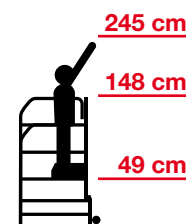

150 kg MAX

EN14183 EUROPEAN NORM

N. R 60025968 01

RIGOLO

Ref. RG-2

kg: 5; m³: 0,12
EAN 8028406000457

PLANO MAXI

Ref. PL-4

kg: 12,0; m³: 0,43
EAN 8028406090335

PLANO

Ref. PL-3

kg: 8,5; m³: 0,31
EAN 8028406000488

PALCO

Ref. PLC-2

kg: 13,4; m³: 0,61
EAN 8028406106999

Ruote inattive