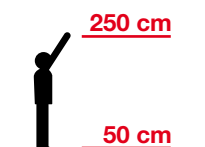

150 kg MAX

EN14183 EUROPEAN NORM

N. R 60025968 01

RIGOLO

Ref. RG-2

kg: 5; m³: 0,12
EAN 8028406000457

PLANO MAXI

Ref. PL-4