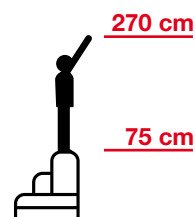

150 kg MAX

EN14183 EUROPEAN NORM

N. R 60025968 01

RIGOLO

Ref. RG-2

kg: 5; m³: 0,12
EAN 8028406000457

PLANO MAXI

Ref. PL-4

kg: 12,0; m³: 0,43
EAN 8028406090335

PLANO

Ref. PL-3

kg: 8,5; m³: 0,31
EAN 8028406000488

PALCO

Ref. PLC-2

kg: 13,4; m³: 0,61
EAN 8028406106999

Ruote inattive