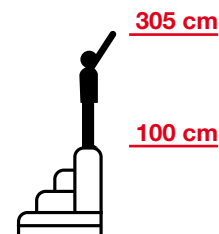

150 kg MAX

EN14183 EUROPEAN NORM

N. R 60025968 01

RIGOLO

Ref. RG-2

kg: 5; m³: 0,12
EAN 8028406000457

PLANO MAXI

Ref. PL-4

kg: 12,0; m³: 0,43
EAN 8028406090335

PLANO

Ref. PL-3

kg: 8,5; m³: 0,31
EAN 8028406000488

PALCO

Ref. PLC-2

kg: 13,4; m³: 0,61
EAN 8028406106999

Ruote inattive