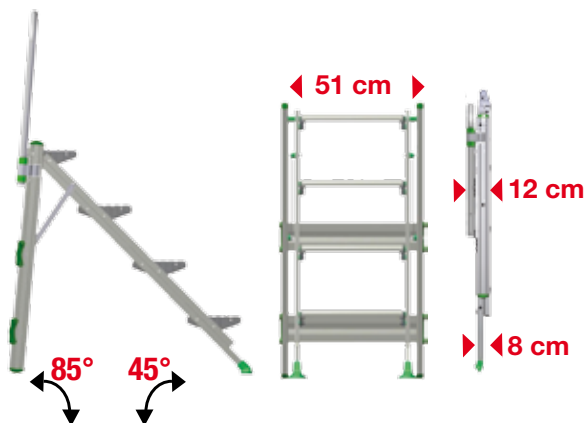

# FLIO

- Escalera tipo taburete profesional plegable en aluminio.
- Amplia plataforma fundida 32 x 46 cm.
- Peldaños con una profundidad de 85 mm.
- Inclinación subida: 68°.

150 kg  
MAX

EU EN14183  
EUROPEAN NORM

Peldaños con una profundidad de 230 mm con terminal en aluminio fundido

Terminal del peldaño en aluminio fundido

Ref.	Nº peldaños	(cm)	(cm)	(cm)	(cm)	(cm)	(kg)	(m <sup>3</sup> )	Ean
PO-2	2	52	55	242	41	87	4,2	0,04	8028406106920
PO-3	3	75	79	265	44	119	6,5	0,05	8028406106937
PO-4	4	98	90	288	104	152	8,8	0,06	8028406106944
PO-2M	2	110	55	242	41	87	4,7	0,05	8028406106951
PO-3M	3	133	79	265	44	119	7,0	0,06	8028406106968
PO-4M	4	156	90	288	104	152	9,3	0,07	8028406106975