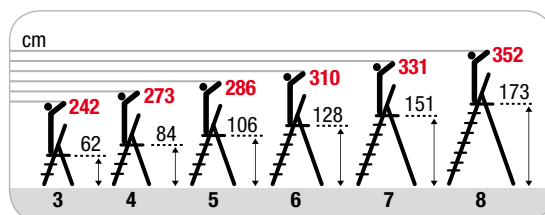

- Escalera doméstica en aluminio.
- Barandilla parte superior en forma de arco cerrado.
- Amplios peldaños antideslizantes fijados a los montantes con doble remache.
- Plataforma en acero pintado.
- Zapatas de goma antideslizante.

Barandilla parte superior en forma de arco cerrado

Bisagra

Plataforma

Peldaños antideslizantes de 80 mm con doble remache delantero

COLOR:

Naranja RAL 2009

	Ref.	Nº peldaños con plataforma	(cm)	(cm)	(cm)	(cm)	(kg)	(m ³)	Ean
EN131 European Norm	E3/N	3	122	69	44	133	3,40	0,03	8028406002529
	E4/N	4	144	84	46	157	4,00	0,05	8028406002536
	E5/N	5	166	100	49	181	4,80	0,07	8028406002543
	E6/N	6	188	119	51	204	5,40	0,08	8028406002550
	E7/N	7	210	133	53	228	6,00	0,10	8028406002567
	E8/N	8	232	150	56	253	6,60	0,12	8028406002574