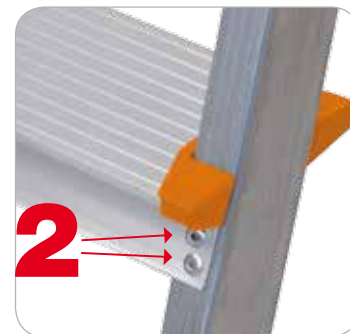

- Escalera doméstica en aluminio.
- Barandilla parte superior en forma de arco cerrado.
- Amplios peldaños antideslizantes fijados a los montantes con doble remache.
- Plataforma en acero pintado.
- Zapatas de goma antideslizante.

Barandilla parte superior en forma de arco cerrado

Bisagra

Plataforma

Peldaños antideslizantes de 80 mm con doble remache delantero

COLOR:

Naranja RAL 2009

	Ref.	Nº peldaños con plataforma	(cm)	(cm)	(cm)	(cm)	(kg)	(m ³)	Ean
EN131 European Norm	E3/N	3	122	69	44	133	3,40	0,03	8028406002529
	E4/N	4	144	84	46	157	4,00	0,05	8028406002536
	E5/N	5	166	100	49	181	4,80	0,07	8028406002543
	E6/N	6	188	119	51	204	5,40	0,08	8028406002550
	E7/N	7	210	133	53	228	6,00	0,10	8028406002567
	E8/N	8	232	150	56	253	6,60	0,12	8028406002574