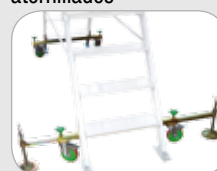

Significa: Normativa gestión ecosostenible

VERSIÓN ESPECIAL SOBRE RUEDAS

No fijada al suelo, provista de accesorios de seguridad obligatorios.

ACCESORIOS

2 bases con ruedas Ø 125mm giratorias + Freno + niveladores telescópicos atornillados

SEGURIDAD:
2 barras antiabertura

| Ref. | Nº peldaños | [cm] | [cm] | [cm] | [cm] | [kg] | [m ³] | Ean |
|------------------------------|----------------|-------|------|-------|-------|-------|-------------------|---------------|
| PLATAFORMA: 90X53 cm | | | | | | | | |
| DIVA 2/90 | 2+2+Plataforma | 67,9 | 278 | 169,4 | 125,6 | 32,00 | 0,20 | 8028406102687 |
| DIVA 3/90 | 3+3+Plataforma | 89,5 | 300 | 194,4 | 125,6 | 35,00 | 0,25 | 8028406102700 |
| DIVA 4/90 | 4+4+Plataforma | 111,2 | 320 | 219,4 | 150,6 | 36,50 | 0,30 | 8028406102724 |
| DIVA 5/90 | 5+5+Plataforma | 132,8 | 340 | 244,4 | 175,6 | 38,00 | 0,35 | 8028406102748 |
| DIVA 6/90 | 6+6+Plataforma | 154,5 | 360 | 269,4 | 200,6 | 39,50 | 0,40 | 8028406102762 |
| DIVA 7/90 | 7+7+Plataforma | 176,1 | 385 | 294,4 | 225,6 | 41,00 | 0,45 | 8028406102786 |
| DIVA 8/90 | 8+8+Plataforma | 197,8 | 405 | 319,4 | 250,6 | 42,50 | 0,50 | 8028406102809 |
| PLATAFORMA: 120X53 cm | | | | | | | | |
| DIVA 2/120 | 2+2+Plataforma | 67,9 | 278 | 199,4 | 155,6 | 33,50 | 0,25 | 8028406102694 |
| DIVA 3/120 | 3+3+Plataforma | 89,5 | 300 | 224,4 | 155,6 | 36,80 | 0,30 | 8028406102717 |
| DIVA 4/120 | 4+4+Plataforma | 111,2 | 320 | 249,4 | 180,6 | 40,00 | 0,35 | 8028406102731 |
| DIVA 5/120 | 5+5+Plataforma | 132,8 | 340 | 274,4 | 205,6 | 42,80 | 0,40 | 8028406102755 |
| DIVA 6/120 | 6+6+Plataforma | 154,5 | 360 | 299,4 | 230,6 | 46,00 | 0,45 | 8028406102779 |
| DIVA 7/120 | 7+7+Plataforma | 176,1 | 385 | 324,4 | 255,6 | 49,00 | 0,50 | 8028406102793 |
| DIVA 8/120 | 8+8+Plataforma | 197,8 | 405 | 349,4 | 280,6 | 52,00 | 0,55 | 8028406102816 |