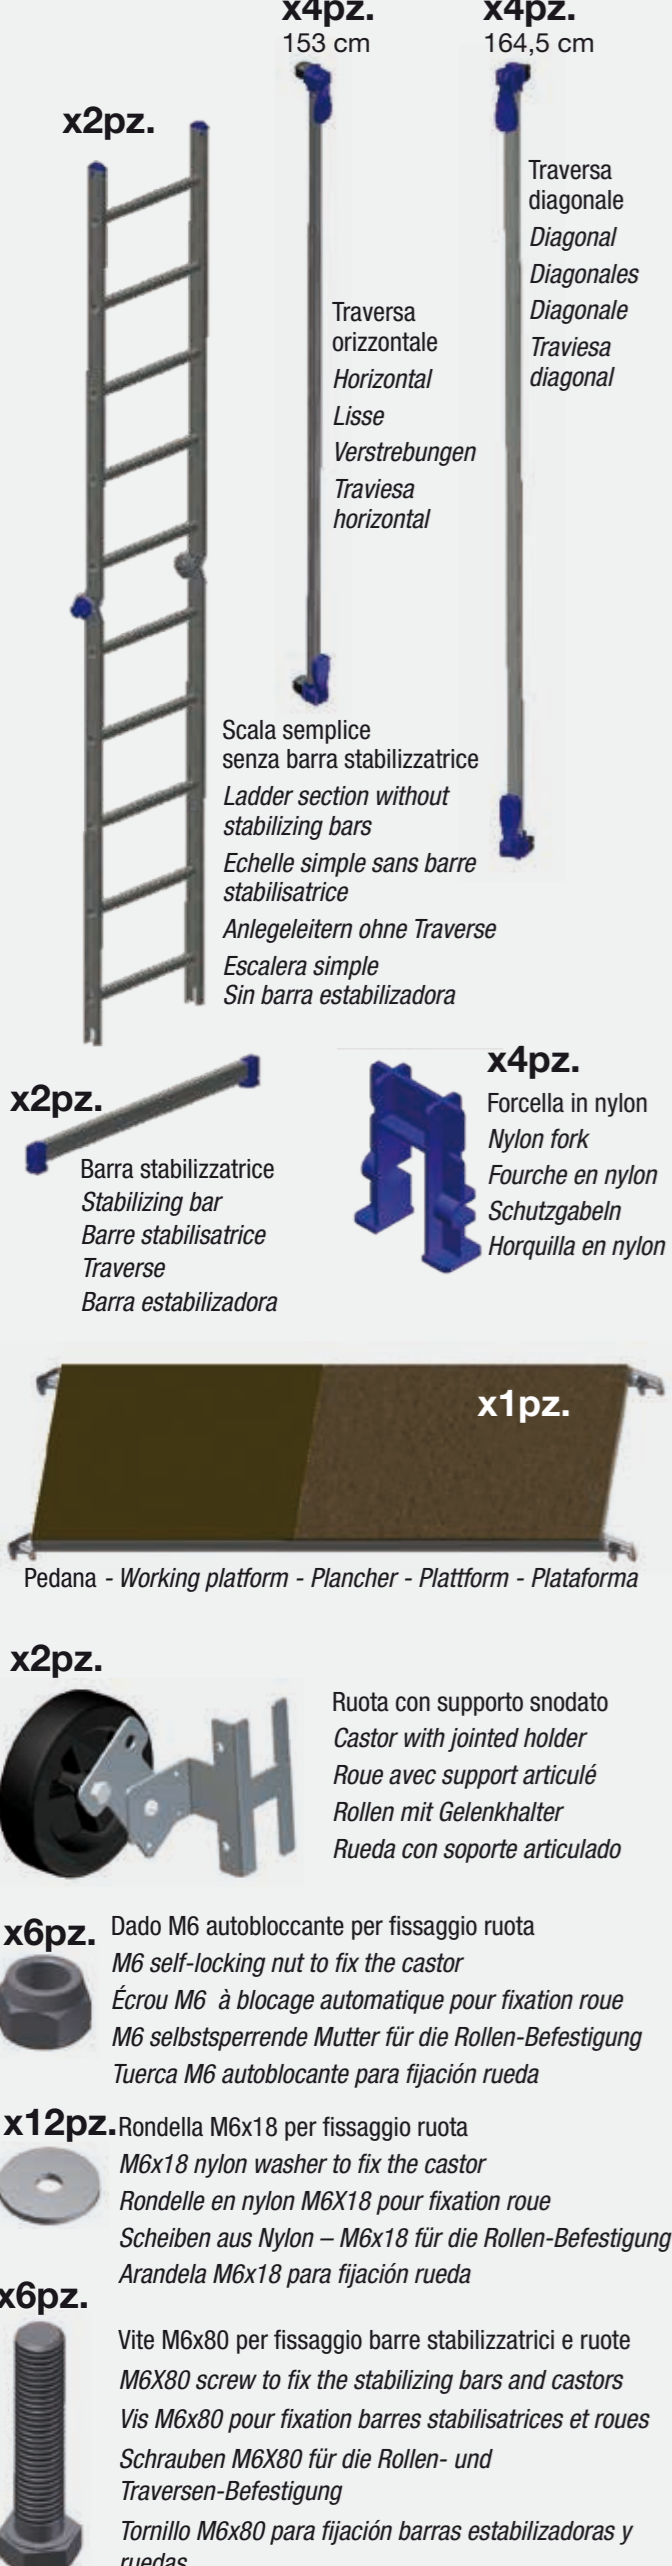

SEQUENZA DI MONTAGGIO - ASSEMBLY'S PROCEDURE - PHASE DE MONTAGE - MONTAGEANLEITUNG - SECUENCIA DE MONTAJE

- Testa ad aletta esterna alta
• Place the external wing nut in the upper hole
• Écrou à ailettes extérieur à positionner dans le trou supérieur
• Außenfüßelschraube in das obere Loch einstecken
• Palomilla externa alta

COMPONENTI - MAIN COMPONENTS - COMPOSANTS - BESTANDTEILE (Stückliste) - COMPONENTES

Aprire la confezione e disporre ordinatamente a terra i componenti.
1. Inserire le forcelle protettive negli spacchi dei montanti.
2. fissare le carpenterie porta ruota devono essere rese solidi alla barra stabilizzatrice ed ai montanti...

ELENCO DEGLI ARTICOLI DA ISPEZIONARE - LIST OF ITEMS TO BE INSPECTED - LISTE DES POINTS À CONTRÔLER - LEITERLEISTEN ZU PRÜFEN - LISTA DE LAS PIEZAS A COMPROBAR

Table with 4 columns: Item description in multiple languages, and corresponding checkboxes for inspection status.