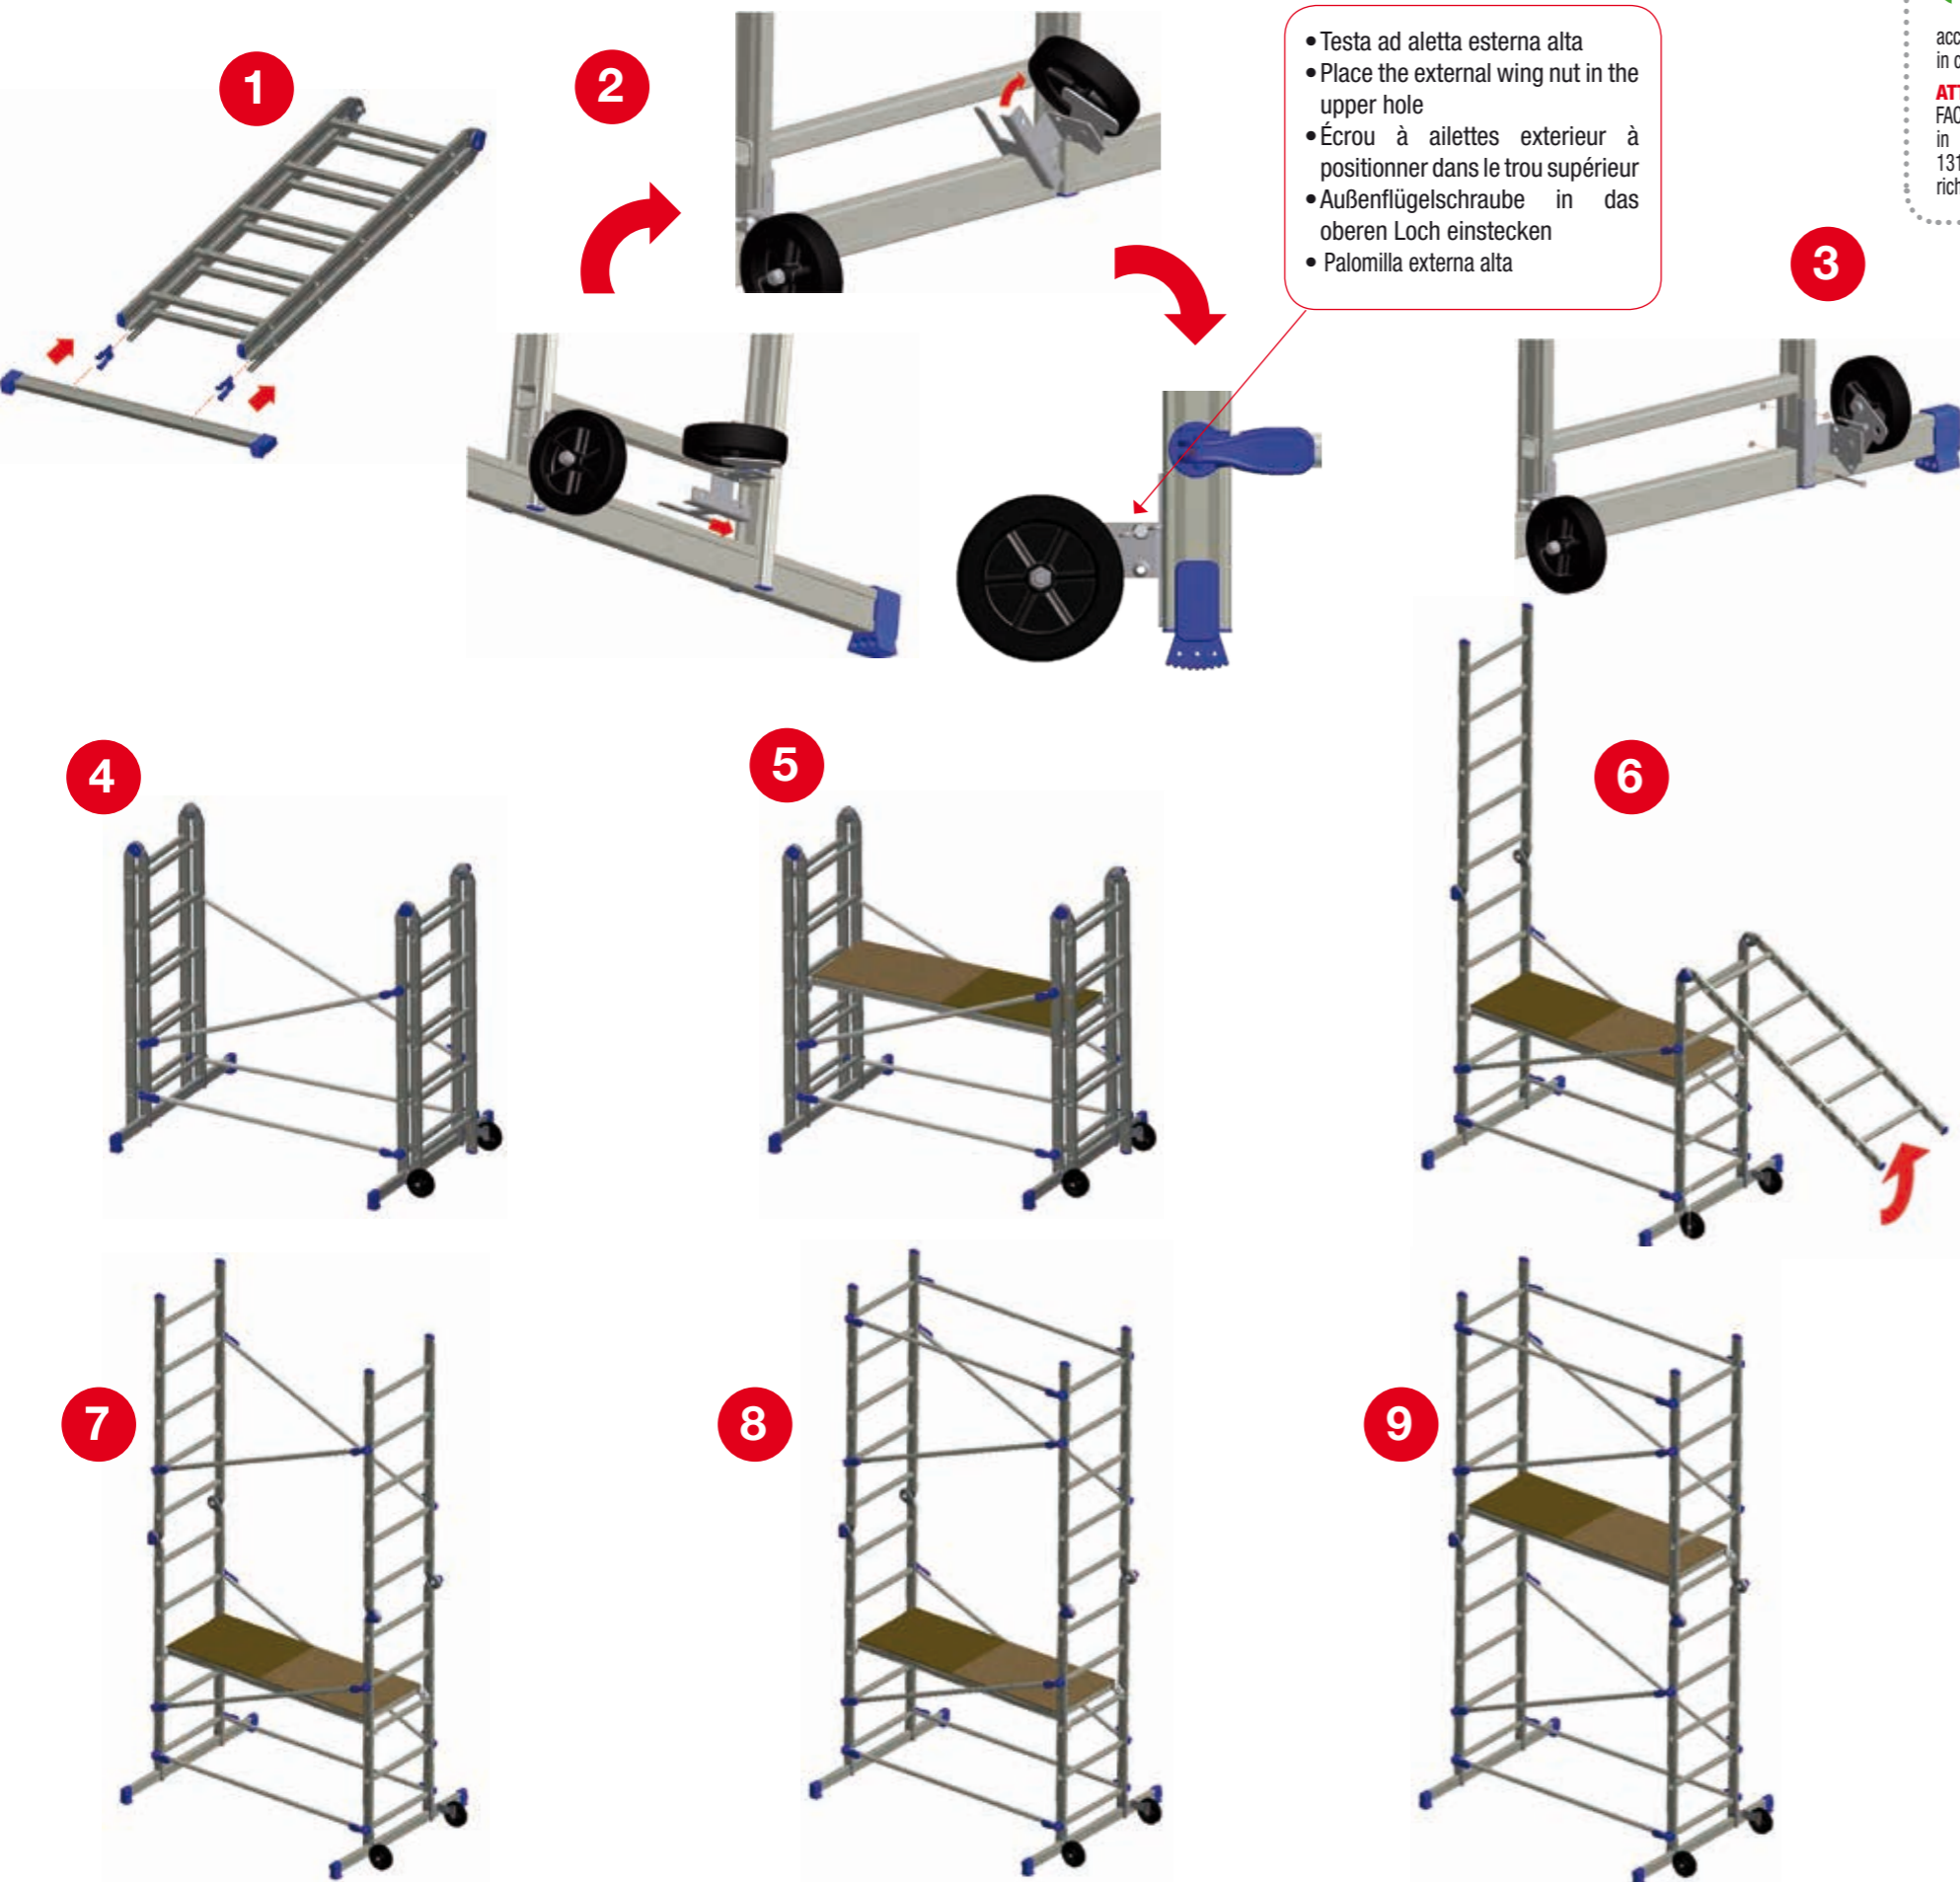

TRABATTELLO MULTIFUNZIONE
MULTIFUNCTION SCAFFOLDING
ECHAFAUDAGE MULTIFONCTIONS
MULTIFUNKTIONSGERÜST
ANDAMIO MULTIFUNCIÓN

indicato per lavori a bassa quota
Indoor and outdoor use. Maximum working height
of approx. 3,78 m.
Indiqué pour travailler à l'intérieur et à l'extérieur.
Hauteur de travail jusqu'à 3,78 m.
Verwendung: Im Innen- und Aussenbereich.
Mögliche Arbeitshöhe bis ca. 3,78 m.
Indicado para trabajar en los niveles bajos

SEQUENZA DI MONTAGGIO - ASSEMBLY'S PROCEDURE - PHASE DE MONTAGE - MONTAGEANLEITUNG - SECUENCIA DE MONTAJE

- Testa ad aletta esterna alta
• Place the external wing nut in the upper hole
• Écrou à ailettes extérieur à positionner dans le trou supérieur
• Außenfüßelschraube in das obere Loch einstecken
• Palomilla externa alta

COMPONENTI - MAIN COMPONENTS - COMPOSANTS - BESTANDTEILE (Stückliste) - COMPONENTES

Aprire la confezione e disporre ordinatamente a terra i componenti.
1. Inserire le forcelle protettive negli spacchi dei montanti.
2. fissare le carpenterie porta ruota devono essere rese solidi alla barra stabilizzatrice ed ai montanti...

Open the package and orderly place all the components on the floor.
1. Insert the protective forks into the lower splits of the stiles.
2. The castors holders should be fastened to the stabilizing bar and to the stile; pay attention that the castors are externally positioned.
3. Fix the castors holders to the stabilizing bar and to the stiles with screws and nuts...