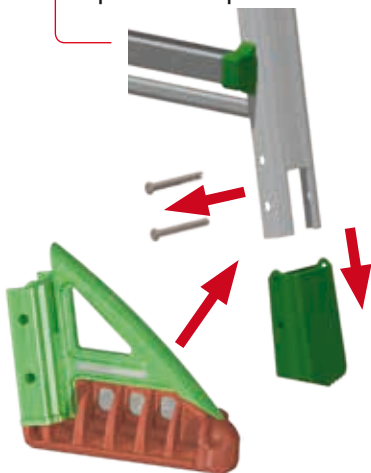

# euro BRIK 16

- Echelle télescopique en aluminium dotée de caractéristiques techniques exclusives. Elle s'adapte à toutes les utilisations.
- Articulations automatiques en fonte d'aluminium hyper résistantes grâce à l'introduction d'une structure interne avec 2 lames d'acier (breveté par Facal).
- Très bon rapport qualité/prix.

Grande stabilité

Quatre fentes sur les montants et quatre patins mobiles, tous identiques, fixés par des goupilles non métalliques, dont deux fentes seront utilisées pour accueillir les expandeurs rapides.

## IMPORTANT!!!

2 positions possibles:

Ouvert

**(A) Ouvert:** quand l'échelle est en position double, l'articulation peut s'ouvrir et se fermer jusqu'à les arrêts d'ouverture maxi.

Fermé

**(B) Fermé:** quand l'échelle est en position double, l'articulation peut être bloquée intentionnellement en une seule position d'ouverture maxi.