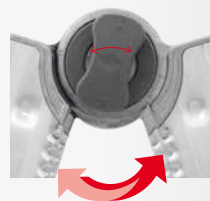

# euro BRIK 16

- Echelle télescopique en aluminium dotée de caractéristiques techniques exclusives. Elle s'adapte à toutes les utilisations.
- Articulations automatiques en fonte d'aluminium hyper résistantes grâce à l'introduction d'une structure interne avec 2 lames d'acier (breveté par Facal).
- Très bon rapport qualité/prix.

Grande stabilité

Quatre fentes sur les montants et quatre patins mobiles, tous identiques, fixés par des goupilles non métalliques, dont deux fentes seront utilisées pour accueillir les expandeurs rapides.

## IMPORTANT!!!

2 positions possibles:

Ouvert

**(A) Ouvert:** quand l'échelle est en position double, l'articulation peut s'ouvrir et se fermer jusqu'à les arrêts d'ouverture maxi.

Fermé

**(B) Fermé:** quand l'échelle est en position double, l'articulation peut être bloquée intentionnellement en une seule position d'ouverture maxi.