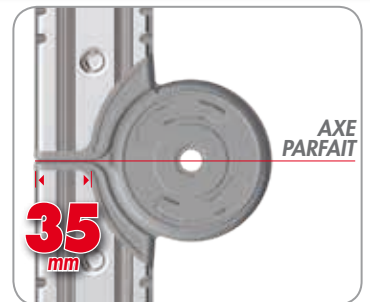

Lames d'acier incorporées dans les articulations empêchent toute défaillance