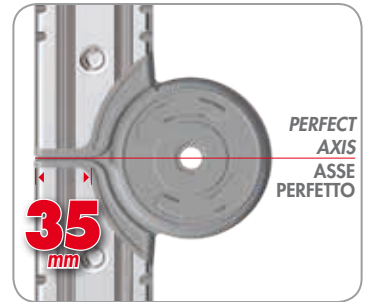

Escluso BK/1 e BK/6.

EU EN131-4
EUROPEAN NORM

150 kg
MAX

TÜV Italia
Attestation of Conformity
No.: D 027944 0027

Lame d'acciaio fuse nelle cerniere ad impedire ogni cedimento.

24 cm