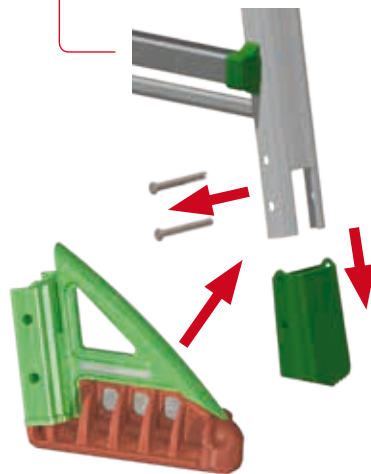

scala universale **euro** **BRIKO 16** ...il valore della qualità

EUROBRIKO 16 è scala universale Europea tutta in alluminio di superiori qualità tecniche a conferma di prodotto unico. Cerniere fuse con anime d'acciaio incorporate inattaccabili da agenti atmosferici ed impossibili al cedimento (Brevetto). Ampie soluzioni d'utilizzo con opzione di libera a cavalletto che permette l'apri/chiedi strategico in ambienti ridotti. Gradini esterni fissati ognuno con 6 saldature robotizzate (3+3). Massimi sviluppi ottenuti dal progetto unico delle cerniere che portano i montanti alla massima lunghezza.

Uso cavalletto

Con quattro spacchi sui montanti e quattro calzari mobili, tutti uguali, fissati con spine non metalliche, due spacchi dei quali saranno utili ad accogliere gli allargatori rapidi.

Allargatore universale
Internazionale Patent
(FACAL project)

IMPORTANTE!!!

Le speciali cerniere permettono 2 possibili usi:

① LIBERA

LIBERA:

La scala a cavalletto può aprire e chiudere liberamente fin contro i fermi di massima apertura.

② BLOCCATA

B BLOCCATA:

scala a cavalletto può essere volutamente bloccata in unica posizione di massima apertura.

APRI / CHIUDI

150
kg

Cod.	N° grad. int./est.	(cm)	(cm)	(cm)	(cm)	(cm)	(cm)	(cm)	(cm)	(kg)	(m ³)	Codice Ean
BK1	3/3	92	288	143	93	380	260	52,00	-	9,50	0,115	8028406002352
BK/1,5A	3/4	120	344	170	108	435	285	52,00	77,60	11,50	0,150	8028406119494
BK/2A	4/4	120	400	198	122	490	315	62,00	87,50	13,50	0,180	8028406119500
BK/3A	4/5	148	456	225	137	550	340	62,00	87,50	14,00	0,220	8028406119517
BK/4A	5/5	148	512	252	152	605	370	62,00	87,50	15,00	0,220	8028406119524
BK/5A	6/6	176	570	280	167	660	390	72,00	97,30	17,50	0,305	8028406119531
BK6*	7/7	204	-	360	209	-	475	82,00	-	19,50	0,401	8028406002635