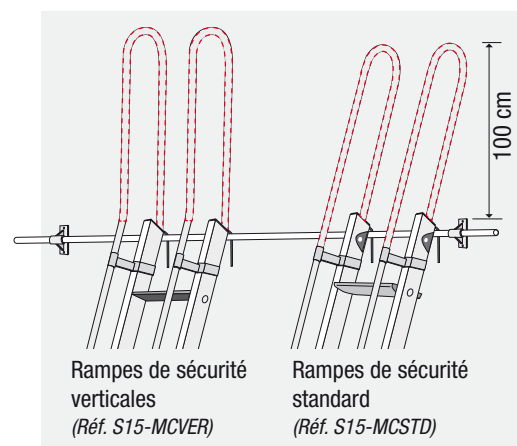

Support fixe pour rampe de sécurité
(Réf. FU-016)

Rampe de sécurité
Ø 25 mm
(Réf. MAN)

AVEC PATINS ARTICULES - BARRE STABILISATRICE PAS PREVUE

Réf.	(mm)	Nombre de marches	(cm)	(cm)	(cm)	(cm)	(cm)	(kg)	(m³)	
S15/11	25x65	6	205	305	183	82	-	5,30	0,19	8028406000211
S15/12	25x65	8	265	365	240	104	-	6,50	0,25	8028406000228
S15/13	25x65	9	295	395	267	134	-	8,00	0,28	8028406000238

SANS BARRE STABILISATRICE - AVEC PATINS ARTICULES (si échelle fixée au mur)

S15/14	25x65	11	355	455	320	144	-	8,70	0,34	8028406000242
S15/15	25x65	13	411	511	380	164	-	9,80	0,39	8028406000259
S15/16	25x65	14	445	545	414	174	-	10,40	0,42	8028406000266
S15/17	25x80	16	505	605	464	205	-	12,80	0,48	8028406000273
S15/18	25x80	18	561	661	523	226	-	13,60	0,53	8028406000280
S15/19	25x80	19	595	695	549	248	-	14,50	0,56	8028406000297

AVEC BARRE STABILISATRICE - DE PRODUCTION 2018 (si échelle libre)

S15/14B	25x65	11	355	455	320	144	89	10,70	0,34	8028406111764
S15/15B	25x65	13	411	511	380	164	89	11,80	0,39	8028406111771
S15/16B	25x65	14	445	545	414	174	107	12,50	0,42	8028406111788
S15/17B	25x65	16	505	605	464	205	107	14,80	0,48	8028406111795
S15/18B	25x65	18	561	661	523	226	107	15,60	0,53	8028406111801
S15/19B	25x80	19	595	695	549	248	107	16,50	0,56	8028406111818

Produits livrés emballés sous film PLV et notice

PIECE DE RECHANGE

Barre stabilisatrice universelle (voir tableau page 5)

Réf.	(cm)	EAN
BA-F89V	89	8028406114208
BA-F107V	107	8028406114215

ECHELLES SPECIALES SIMPLES A MARCHES DE 85 mm