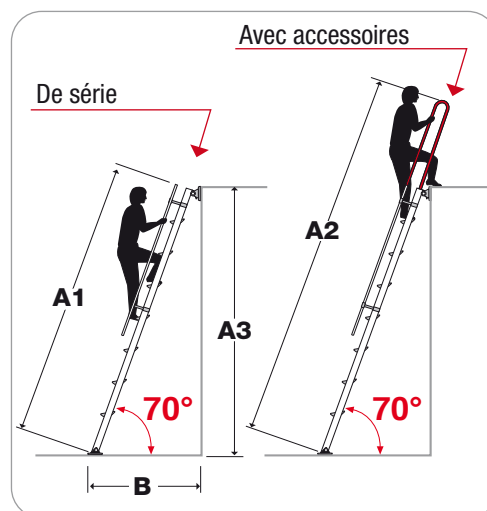

Produits livrés emballés sous film PLV et notice

PIECE DE RECHANGE

Barre stabilisatrice universelle (voir tableau page 5)

Réf.	(cm)	EAN
BA-F89V	89	8028406114208
BA-F107V	107	8028406114215

ECHELLES SPECIALES SIMPLES A MARCHES DE 85 mm