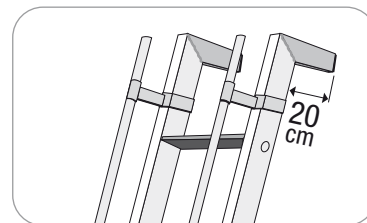

S15/1

- Marches profondeur : 85 mm avec inclinaison 70°.
- Equipées avec des accessoires spécifiques comme: rampes de sécurité, barre d'appui sur mesure, roues pour utilisation latérale, crochets.

LISTE DES ACCESSOIRES OPTIONNELS

Crochet standard
(Réf. FE-011)

Crochet long pour rangement vertical
(Réf. FE-010/1)

Entretoises soudées
(Réf. S15/D15)

Barre d'appui
(Réf. CORR)

Support barre d'appui
(Réf. FU-076)

Support pliant pour rampe de sécurité
(Réf. FU-109)

Support fixe pour rampe de sécurité
(Réf. FU-016)

Rampe de sécurité
Ø 25 mm
(Réf. MAN)

AVEC PATINS ARTICULES - BARRE STABILISATRICE PAS PREVUE

Réf.	(mm)	Nombre de marches	(cm)	(cm)	(cm)	(cm)	(cm)	(kg)	(m³)	
S15/11	25x65	6	205	305	183	82	-	5,30	0,19	8028406000211
S15/12	25x65	8	265	365	240	104	-	6,50	0,25	8028406000228
S15/13	25x65	9	295	395	267	134	-	8,00	0,28	8028406000238