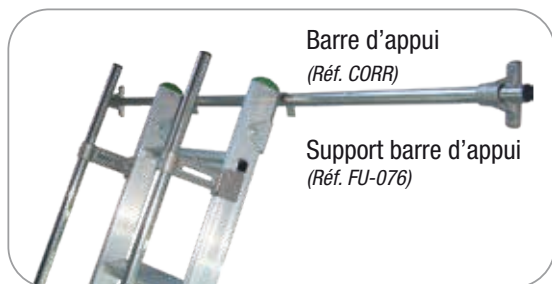

S15/1

- Marches profondeur : 85 mm avec inclinaison 70°.
- Equipées avec des accessoires spécifiques comme: rampes de sécurité, barre d'appui sur mesure, roues pour utilisation latérale, crochets.

LISTE DES ACCESSOIRES OPTIONNELS

Crochet standard
(Réf. FE-011)

Crochet long pour rangement vertical
(Réf. FE-010/1)

Entretoises soudées
(Réf. S15/D15)

Barre d'appui
(Réf. CORR)

Support barre d'appui
(Réf. FU-076)

Support pliant pour rampe de sécurité
(Réf. FU-109)

Support fixe pour rampe de sécurité
(Réf. FU-016)

Rampe de sécurité
Ø 25 mm
(Réf. MAN)

AVEC PATINS ARTICULES - BARRE STABILISATRICE PAS PREVUE

Réf.	(mm)	Nombre de marches	(cm)	(cm)	(cm)	(cm)	(cm)	(kg)	(m³)	
S15/11	25x65	6	205	305	183	82	-	5,30	0,19	8028406000211
S15/12	25x65	8	265	365	240	104	-	6,50	0,25	8028406000228
S15/13	25x65	9	295	395	267	134	-	8,00	0,28	8028406000238