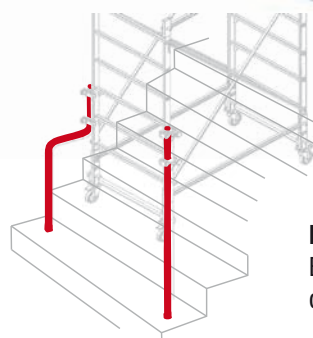

# ESTRO

- Echafaudage semi professionnel en aluminium.
- Montage et démontage facile.
- Plateau en bois avec structure en aluminium.
- Section montants : 25 x 65 mm.
- 4 roues Ø 80 mm.

Largeur 68 cm.  
Passage de porte très facile

**EN OPTION :**  
Béquilles pour rattrapage de niveau

Réf.	(kg)	(m <sup>3</sup> )	Pièces	
ESTRO	27	0,22	1	8028406090137
AMZP	Béquilles pour rattrapage de niveau			

**MONTAGE**

**6 Minutes**

Produit livré emballé sous film PLV et notice