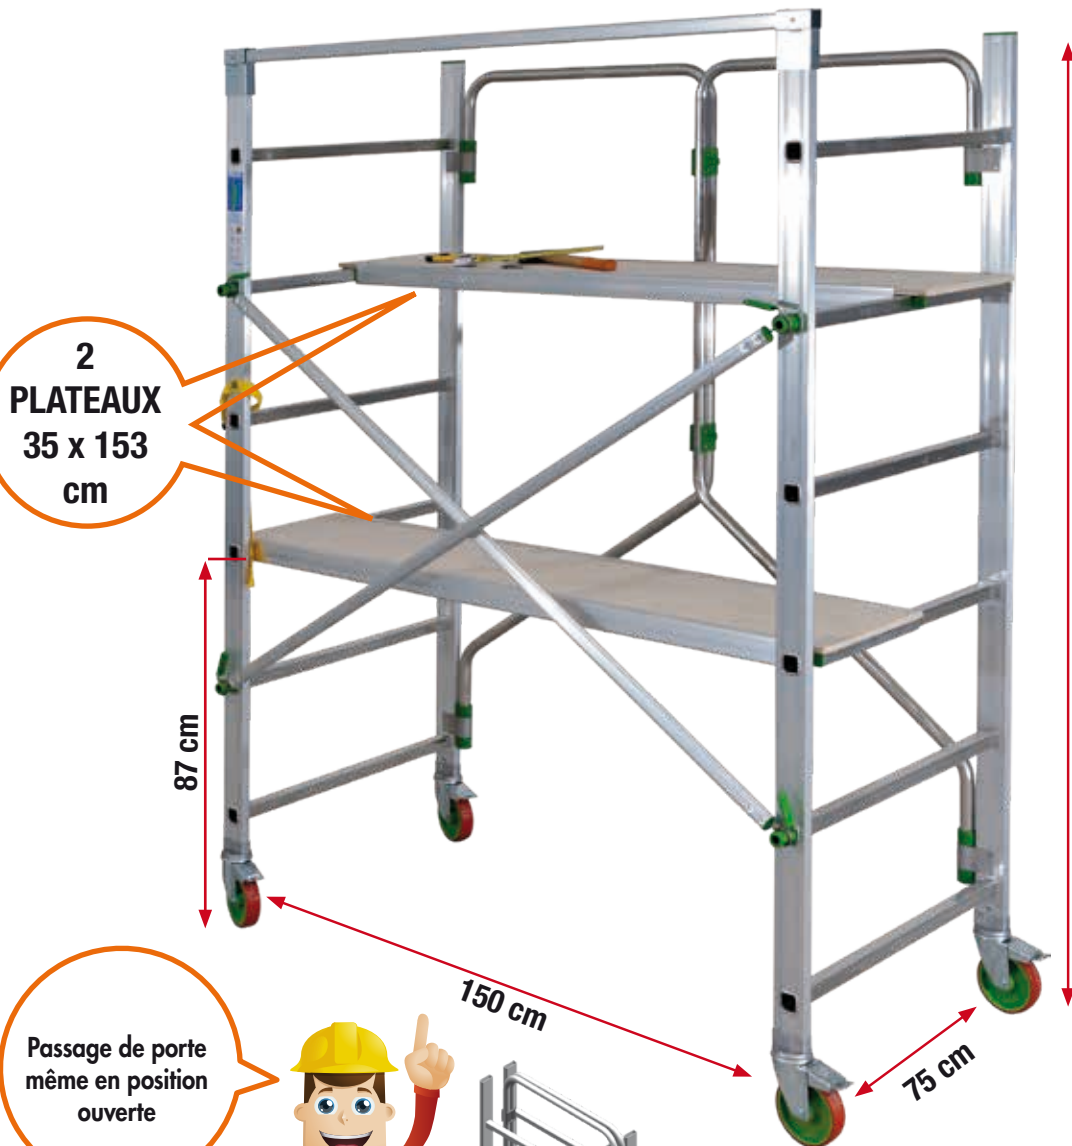

“PIEGO”

- Echafaudage professionnel pliable en aluminium.
- Hauteur de travail maxi 2,80 m.
- Montage rapide.
- Equipé d'un sac pour stocker les lisses et diagonales.
- Section montants : 25 x 65 mm.
- Echelons : 30 x 30 mm.
- 4 roues Ø 125 mm avec frein.

 Fixation rapide des diagonales

150
kg
MAX

Insert en polyamide pour faciliter la rotation des articulations

Passage de porte même en position ouverte

Fermeture rapide

Réf.	(kg)	(m ³)	Pièces	
PIEGO	31,5	0,42	1	8028406035015