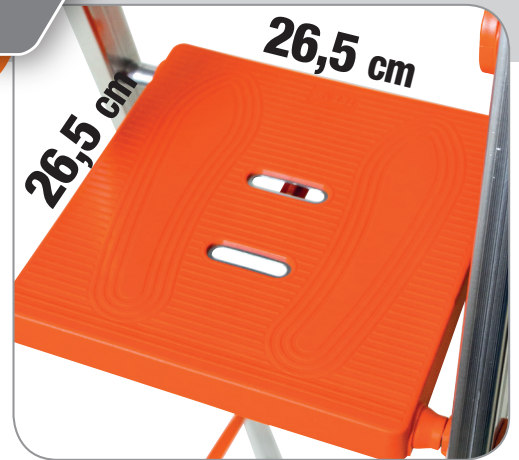

STUFENSTEHLEITER *domo pro*

- Profi Stufenstehtleiter aus Aluminium. Einseitig begehbar.
- Holmabmessung: 24x50 mm Aufstiegsteil
- Holmabmessung: 20x40 mm Stützteil
- Sicherheits-Gurtbänder ab 5 Stufen (4+1)
- Zwei verschiedene Neigungswinkel zwischen Aufstieg – und Stützteil sichern einen bequemen Aufstieg.

Anatomische Plattform aus Gießharz mit Verstärkung aus Stahl

Scharniere aus Gießharz mit Verstärkung aus Stahl

Best.-Nr	Stufenzahl*	(cm)	(cm)	(cm)	(cm)	(cm)	(cm)	(kg)	(m <sup>3</sup> )	Ean
PS/3	3	65	126	255	70	44	138	4,2	0,04	8028406109099
PS/4	4	88	150	278	86	47	162	4,8	0,06	8028406109105
PS/5	5	112	172	302	102	50	188	5,4	0,08	8028406109112
PS/6	6	136	196	326	118	53	212	6,6	0,09	8028406109129
PS/7	7	159	219	349	134	56	237	7,4	0,11	8028406109136
PS/8	8	182	242	372	150	59	262	8,2	0,13	8028406109143

\* inklusive Plattform

Große Werkzeugablageschale gewährleistet einen komfortablen Griff

10,5 cm

EN131  
EUROPEAN NORM

Stufentiefe 85 mm

Keine Nieten  
Zweifach geweitete und gebänderte Stufen-Holm-Verbindung