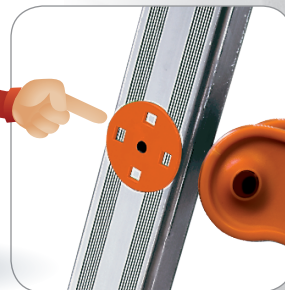

STUFENSTEHLEITER *domo pro*

- Profi Stufenstehtleiter aus Aluminium. Einseitig begehbar.
- Holmabmessung: 24x50 mm Aufstiegsteil
- Holmabmessung: 20x40 mm Stützteil
- Sicherheits-Gurtbänder ab 5 Stufen (4+1)
- Zwei verschiedene Neigungswinkel zwischen Aufstieg – und Stützteil sichern einen bequemen Aufstieg.

Anatomische Plattform aus Gießharz mit Verstärkung aus Stahl

Scharniere aus Gießharz mit Verstärkung aus Stahl

Best.-Nr	Stufenzahl*	(cm)	(cm)	(cm)	(cm)	(cm)	(cm)	(kg)	(m <sup>3</sup> )	Ean
PS/3	3	65	126	255	70	44	138	4,2	0,04	8028406109099
PS/4	4	88	150	278	86	47	162	4,8	0,06	8028406109105
PS/5	5	112	172	302	102	50	188	5,4	0,08	8028406109112
PS/6	6	136	196	326	118	53	212	6,6	0,09	8028406109129
PS/7	7	159	219	349	134	56	237	7,4	0,11	8028406109136
PS/8	8	182	242	372	150	59	262	8,2	0,13	8028406109143

\* inklusive Plattform

Große Werkzeugablageschale gewährleistet einen komfortablen Griff

10,5 cm

EN131  
EUROPEAN NORM

Stufentiefe 85 mm

Keine Nieten  
Zweifach geweitete und gebänderte Stufen-Holm-Verbindung