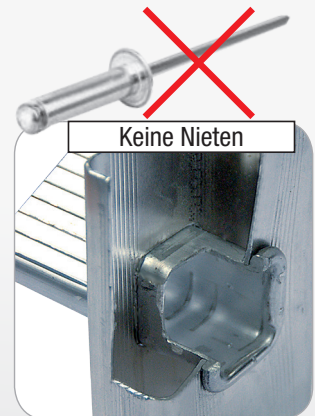

STUFENSTEHLEITER *domo pro*

- Profi Stufenstehtleiter aus Aluminium. Einseitig begehbar.
- Holmabmessung: 24x50 mm Aufstiegsteil
- Holmabmessung: 20x40 mm Stützteil
- Sicherheits-Gurtbänder ab 5 Stufen (4+1)
- Zwei verschiedene Neigungswinkel zwischen Aufstieg – und Stützteil sichern einen bequemen Aufstieg.

Anatomische Plattform aus Gießharz mit Verstärkung aus Stahl

Scharniere aus Gießharz mit Verstärkung aus Stahl

Best.-Nr	Stufenzahl*	(cm)	(cm)	(cm)	(cm)	(cm)	(cm)	(kg)	(m <sup>3</sup> )	Ean
PS/3	3	65	126	255	70	44	138	4,2	0,04	8028406109099
PS/4	4	88	150	278	86	47	162	4,8	0,06	8028406109105
PS/5	5	112	172	302	102	50	188	5,4	0,08	8028406109112
PS/6	6	136	196	326	118	53	212	6,6	0,09	8028406109129
PS/7	7	159	219	349	134	56	237	7,4	0,11	8028406109136
PS/8	8	182	242	372	150	59	262	8,2	0,13	8028406109143

\* inklusive Plattform

Große Werkzeugablageschale gewährleistet einen komfortablen Griff

10,5 cm

EN131  
EUROPEAN NORM

Stufentiefe 85 mm

Keine Nieten  
Zweifach geweitete und gebänderte Stufen-Holm-Verbindung