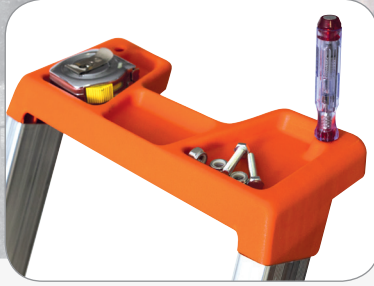

STUFENSTEHLEITER *domo pro*

- Profi Stufenstehtleiter aus Aluminium. Einseitig begehbar.
- Holmabmessung: 24x50 mm Aufstiegsteil
- Holmabmessung: 20x40 mm Stützteil
- Sicherheits-Gurtbänder ab 5 Stufen (4+1)
- Zwei verschiedene Neigungswinkel zwischen Aufstieg – und Stützteil sichern einen bequemen Aufstieg.

Anatomische Plattform aus Gießharz mit Verstärkung aus Stahl

Scharniere aus Gießharz mit Verstärkung aus Stahl

Best.-Nr	Stufenzahl*	(cm)	(cm)	(cm)	(cm)	(cm)	(cm)	(kg)	(m <sup>3</sup> )	Ean
PS/3	3	65	126	255	70	44	138	4,2	0,04	8028406109099
PS/4	4	88	150	278	86	47	162	4,8	0,06	8028406109105
PS/5	5	112	172	302	102	50	188	5,4	0,08	8028406109112
PS/6	6	136	196	326	118	53	212	6,6	0,09	8028406109129
PS/7	7	159	219	349	134	56	237	7,4	0,11	8028406109136
PS/8	8	182	242	372	150	59	262	8,2	0,13	8028406109143

\* inklusive Plattform

Große Werkzeugablageschale gewährleistet einen komfortablen Griff

10,5 cm

EN131  
EUROPEAN NORM

Stufentiefe 85 mm

Keine Nieten  
Zweifach geweitete und gebänderte Stufen-Holm-Verbindung