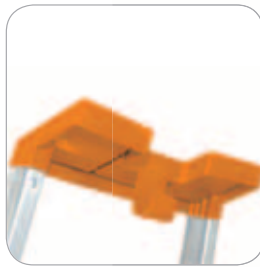

- Haushaltsleiter aus Aluminium.
- Geriffelte 80 mm Stufen.
- Stufen-Holm-Verbindung durch doppelte Nieten.
- Rutschsichere Gummischeuhe.
- Kunststoffteile in 2 Farben verfügbar:
 ORANGE  RAL 2009
 SCHWARZ  RAL 9004

Stahlplattform pulverbeschichtet.

Multifunktions-Ablageschale für Werkzeuge und Kleinteile mit Eimerhaken.

Gelenk mit Plattform.

	Best.-Nr.	Stufenzahl*	(cm)	(cm)	(cm)	(cm)	(cm)	(cm)	(kg)	(m ³)	
	E3/P	3	62	126	242	69	43,5	139	3,40	0,03	8028406107002
	E4/P	4	84	149	273	84	47	163	4,00	0,05	8028406107019
	E5/P	5	106	173	286	98	50	187	4,80	0,07	8028406107026
	E6/P	6	128	192	310	113	53	210	5,40	0,08	8028406107033
	E7/P	7	151	218	331	130	56	234	6,00	0,10	8028406107040